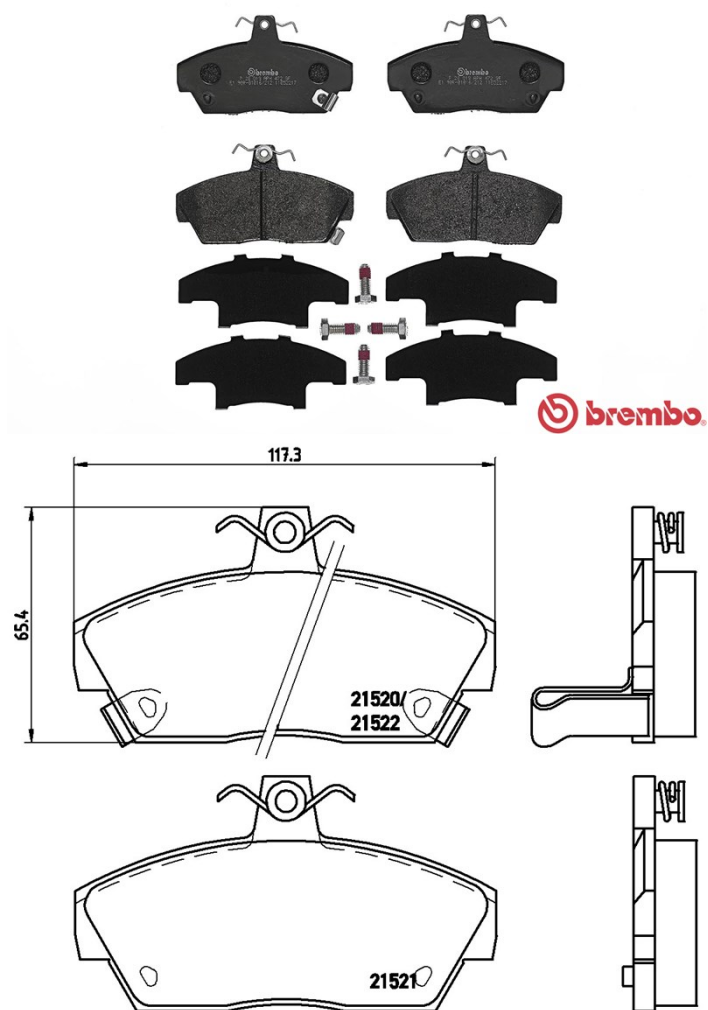

Specificații tehnice plăcuțe

Osie
Anterioară

Lățime
117,3 mm

Înălțime
65,4 mm

Accesorii
Cu șuruburi cu șuruburi de frână

WVA
21520, 21521, 21522

Grosime
18 mm

Sistem de frânare
Lucas

Sezor uzură
Acustic

Cod EAN
8020584052532

Autovehicule compatibile

ROVER				
Model	Tip	kW	An	
200 Convertible (XW)	214 1.4	66	01/92 11/99	
200 Convertible (XW)	214 1.4	70	04/90 09/92	
200 Convertible (XW)	214 1.4i 16V	76	01/93 11/99	
200 Coupe (XW)	216	90	10/92 06/99	
200 Hatchback (XW)	214	55	09/93 12/95	
200 Hatchback (XW)	214 GSi/Si	70	01/90 10/95	
200 Hatchback (XW)	214 GSi/Si	76	12/92 10/95	
200 Hatchback (XW)	214 Si/GSi	66	10/89 10/95	
400 (XW)	414	70	01/93 04/95	

400 (XW)	414 GSI/SI	66	04/90 04/95
400 (XW)	414 GSI/SI Cat	76	10/92 04/95

Coduri OE

Coduri OE compatibile

ROVER	GBP90314
ROVER	GBP90314AF
ROVER	GBP90328
ROVER	GBP90328AF