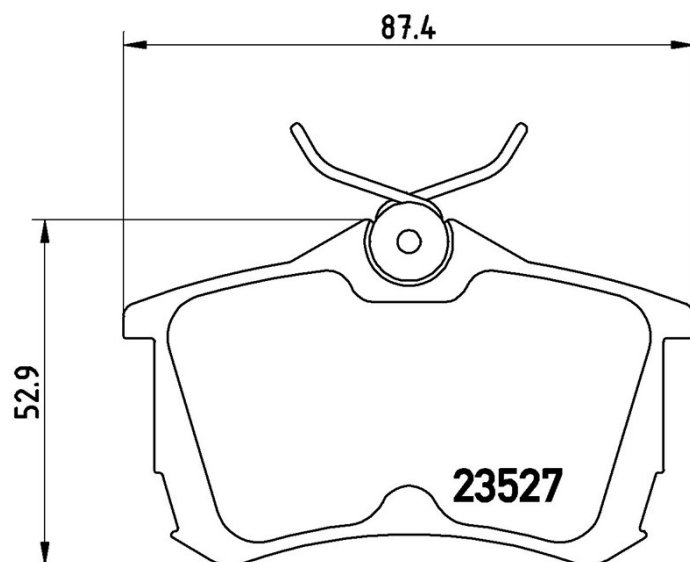

Plăcuțe de frână P 28 030

brembo
AFTERMARKET

Specificații tehnice plăcuțe

Osie
Posterioară

WVA
23527

Lățime
87,4 mm

Grosime
15 mm

Înălțime
52,9 mm

Sistem de frânare
Lucas

Accesorii

Sezor uzură
Acustic

Cod EAN
8020584052648

Autovehicule compatibile

HONDA

Model	Tip	kW	An
ACCORD VI (CK, CG, CH, CF8)	1.8 i (CG8)	100	10/98 12/02
ACCORD VI (CK, CG, CH, CF8)	2.0 i (CG9)	108	10/98 01/01
ACCORD VI (CK, CG, CH, CF8)	2.0 Turbo DI (CH2)	77	02/99 12/02
ACCORD VI (CK, CG, CH, CF8)	2.2 Type-R (CH1)	156	02/99 12/02
ACCORD VI (CK, CG, CH, CF8)	2.3 (CL3)	113	01/01 06/03
ACCORD VI Aerodeck (CF)	2.3 16 V	118	02/98 12/02
ACCORD VI Hatchback (CH, CL)	1.6 (CH5)	85	12/99 12/02
ACCORD VI Hatchback (CH, CL)	1.8 i (CH6)	100	12/99 12/02
ACCORD VI Hatchback (CH, CL)	2.0 (CH7)	108	12/99 12/02