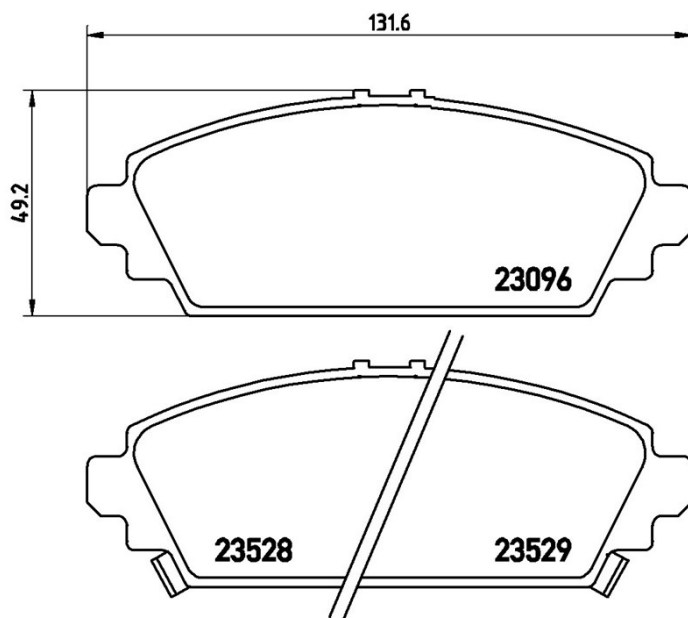

Plăcuțe de frână P 28 031

Specificații tehnice plăcuțe

Osie
Anterioară

WVA
23096, 23528, 23529

Lățime
131,6 mm

Grosime
17,2 mm

Înălțime
49,2 mm

Sistem de frânare
Girling

Accesorii

Sezor uzură
Acustic

Cod EAN
8020584052655

Autovehicule compatibile

HONDA

Model	Tip	kW	An
ACCORD VI (CK, CG, CH, CF8)	1.6 i (CG7)	85	10/98 12/02
ACCORD VI (CK, CG, CH, CF8)	1.6 LS (CG7)	79	10/98 12/02
ACCORD VI Hatchback (CH, CL)	1.6 (CH5)	85	12/99 12/02
CIVIC VII Hatchback (EU, EP, EV)	1.7 CTDi	74	01/02 09/05

Coduri OE

Coduri OE compatibile

HONDA 45022S1AE61