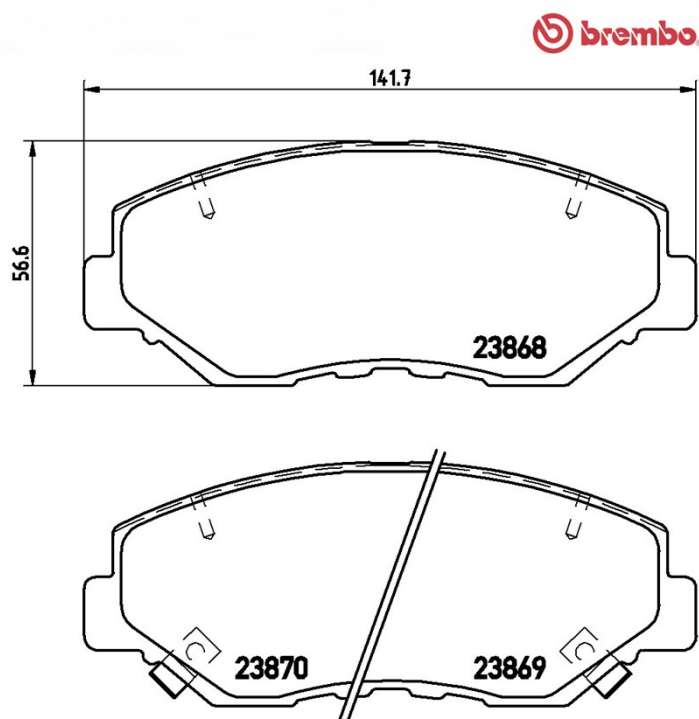

Specificații tehnice plăcuțe

Osie
Anterioară

WVA
23868, 23869, 23870

Lățime
141,7 mm

Grosime
16,9 mm

Înălțime
56,6 mm

Sistem de frânare
Akebono

Accesorii

Sezor uzură
Acustic

Cod EAN
8020584052693

Autovehicule compatibile

ACURA

Model	Tip	kW	An
ILX Saloon	2.0	112	09/12 -
ILX Saloon	2.4 DI	150	09/15 -

HONDA

Model	Tip	kW	An
ACCORD Coupe (CM)	2.4 (CM7)	118	07/03 03/06
ACCORD Coupe (CM)	3.0 V6 (CM7)	180	07/03 12/08
ACCORD Coupe (CM)	3.0 VTi- Vtec	177	04/06 -
ACCORD Coupe (CM)	3.5	202	09/08 12/12