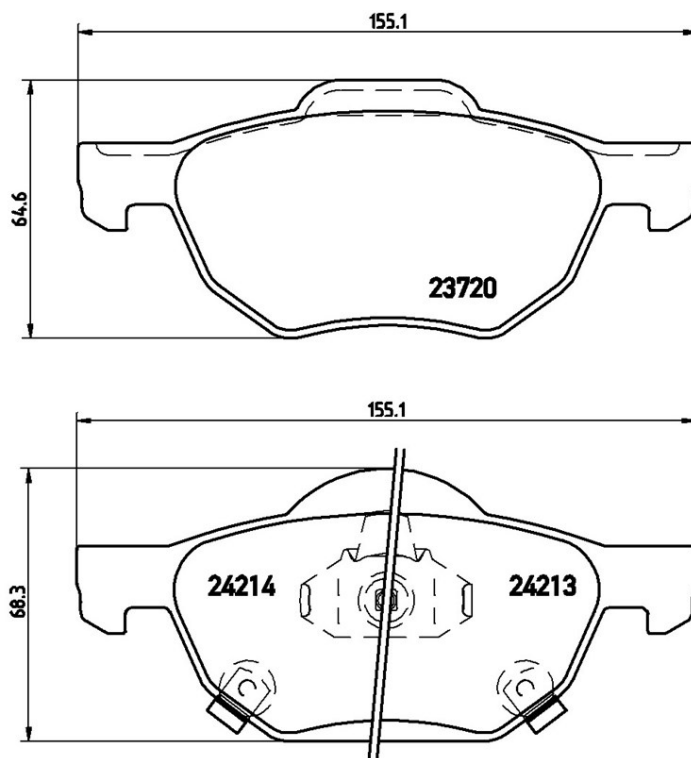

Specificații tehnice plăcuțe

Osie
Anterioară

WVA
23720, 24213, 24214

Lățime
156,3 - 155,1 mm

Grosime
17,0 mm

Înălțime
64,6 - 68,3 mm

Sistem de frânare
Teves

Accesorii

Sezor uzură
Acustic

Cod EAN
8020584052709

Autovehicule compatibile

HONDA

Model	Tip	kW	An
ACCORD VII (CL, CN)	2.0 (CL7)	114	02/03 05/08
ACCORD VII (CL, CN)	2.0 All-wheel Drive (CL8)	114	02/03 05/08
ACCORD VII (CL, CN)	2.0 R	160	06/03 12/08
ACCORD VII (CL, CN)	2.2 i-CTDi (CN1)	103	01/04 05/08
ACCORD VII (CL, CN)	2.4	124	01/06 07/08
ACCORD VII (CL, CN)	2.4	132	01/08 09/12