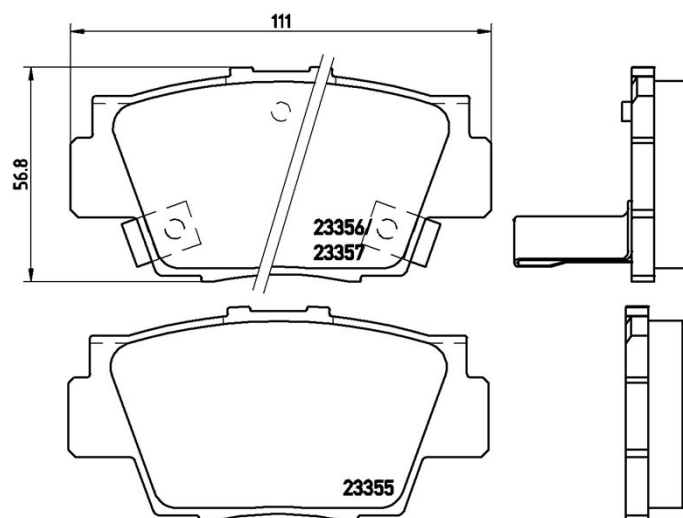

Specificații tehnice plăcuțe

Osie
Posterioară

WVA
23355, 23356, 23357

Lățime
111 mm

Grosime
15 mm

Înălțime
56,8 mm

Sistem de frânare
Akebono

Accesorii

Sezor uzură
Acustic

Cod EAN
8020584060537

Autovehicule compatibile

ACURA

Model	Tip	kW	An
NSX	3.0	201	01/90 08/97
NSX	3.2	206	08/97 12/05
NSX	R 3.0	188	01/92 08/97
NSX Targa (NA1)	3.0	201	01/95 12/96
NSX Targa (NA1)	T 3.0	188	01/95 12/97