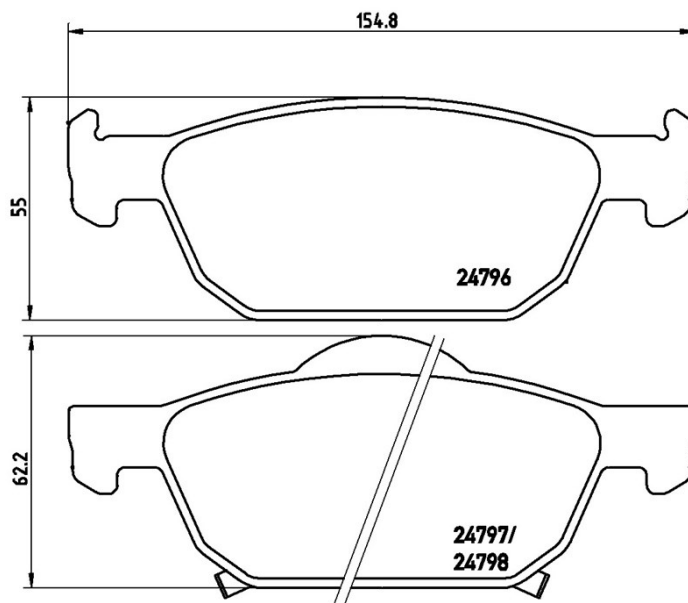

Specificații tehnice plăcuțe

Osie
Anterioară

WVA
24796, 24797, 24798

Lățime
154,8 mm

Grosime
17,5 mm

Înălțime
55 - 62,2 mm

Sistem de frânare
Teves

Accesorii
Cu clema pistonului

Sezor uzură
Acustic

Cod EAN
8020584060575

Autovehicule compatibile

HONDA			
Model	Tip	kW	An
ACCORD VIII (CP)	2.0 i-VTEC (CP1)	114	07/08 09/12
ACCORD VIII (CU)	2.2 i-DTEC (CU3)	110	07/08 06/15
ACCORD VIII (CU)	2.2 i-DTEC (CU3)	132	07/08 06/15
ACCORD VIII (CU)	2.4 i (CU2)	148	07/08 06/15
ACCORD VIII Estate (CW)	2.0 i (CW1)	115	07/08 -
ACCORD VIII Estate (CW)	2.2 i-DTEC (CW3)	110	07/08 -
ACCORD VIII Estate (CW)	2.2 i-DTEC (CW3)	132	07/08 -
ACCORD VIII Estate (CW)	2.4 i (CW2)	148	07/08 -