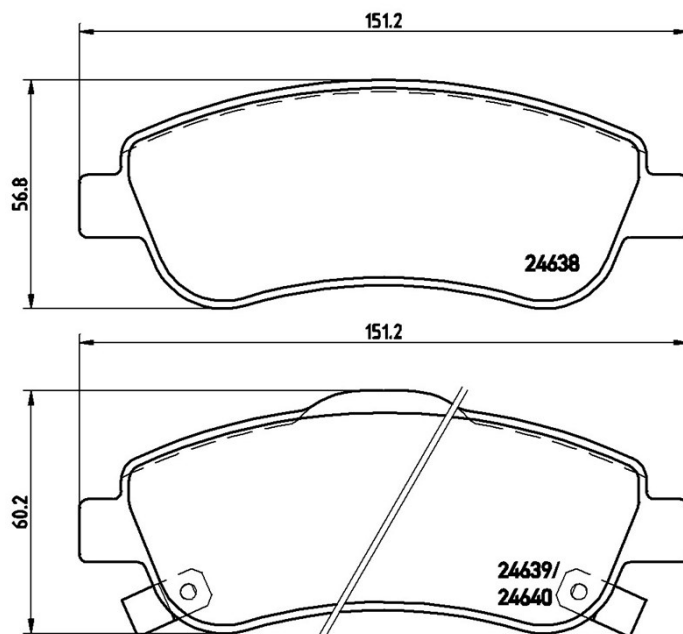

Specificații tehnice plăcuțe

Osie
Anterioară

WVA
24638, 24639, 24640

Lățime
151,2 mm

Grosime
19,0 mm

Înălțime
56,8 - 60,2 mm

Sistem de frânare
Bosch

Accesorii

Sezor uzură
Acustic

Cod EAN
8020584060582

Autovehicule compatibile

HONDA				
Model	Tip	kW	An	
CR-V III (RE_)	2.0 i-VTEC (RE5)	110	01/07 06/12	
CR-V III (RE_)	2.0 i-VTEC 4WD (RE5, RE2)	110	10/06 06/12	
CR-V III (RE_)	2.2 i-CTDi 4WD (RE6)	103	01/07 -	
CR-V III (RE_)	2.2 i-DTEC 4WD (RE6)	110	01/07 -	
CR-V III (RE_)	2.4	124	06/06 -	
CR-V III (RE_)	2.4	134	06/06 06/12	
CR-V III (RE_)	2.4	125	04/07 -	
CR-V III (RE_)	2.4 4WD (RE4)	124	09/06 -	

CR-V III (RE_)	2.4 i-Vtec 4WD	125	04/07 -
CR-V III (RE_)	2.4 i-VTEC 4WD (RE4)	118	10/06 -
CR-V III (RE_)	2.4 i-VTEC 4WD (RE7)	122	09/09 -
CR-V IV (RM_)	1.6 i-DTEC (RE6)	88	10/13 -
CR-V IV (RM_)	1.6 i-DTEC 4WD	118	02/15 -
CR-V IV (RM_)	2.0	110	01/12 -
CR-V IV (RM_)	2.0 (RE5)	114	10/12 -
CR-V IV (RM_)	2.0 AWD (RE5)	114	10/12 -
CR-V IV (RM_)	2.0 Flex (RE5)	114	01/13 -
CR-V IV (RM_)	2.2 i-DTEC AWD (RE6)	110	10/12 -