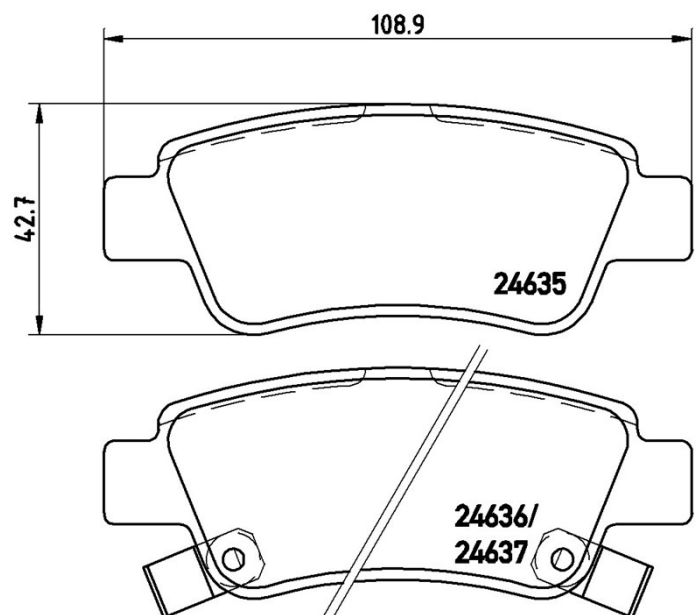

Specificații tehnice plăcuțe

Osie
Posterioară

WVA
24635,24636,24637

Lățime
108,9 mm

Grosime
16,5 mm

Înălțime
42,7 mm

Sistem de frânare
Bosch

Accesorii

Sezor uzură
Acustic

Cod EAN
8020584060599

brembo

Autovehicule compatibile

HONDA

Model	Tip	kW/CV	An
CR-V III (RE_)	2.0 i-VTEC (RE5, RE1)	110/150	01/07 06/12
CR-V III (RE_)	2.0 i-VTEC 4WD (RE5, RE2)	110/150	10/06 06/12
CR-V III (RE_)	2.2 i-CTDi 4WD (RE6)	103/140	01/07 -
CR-V III (RE_)	2.2 i-DTEC 4WD (RE6)	110/150	01/07 -
CR-V III (RE_)	2.4	134/182	06/06 06/12
CR-V III (RE_)	2.4 (RE3)	124/168	06/06 -
CR-V III (RE_)	2.4 (RE4)	125/170	04/07 -
CR-V III (RE_)	2.4 4WD (RE4)	124/168	09/06 -

CR-V III (RE_)	2.4 i-Vtec 4WD	125/170	04/07 -
CR-V III (RE_)	2.4 i-VTEC 4WD (RE4)	118/160	10/06 -
CR-V III (RE_)	2.4 i-VTEC 4WD (RE7)	122/166	09/09 -
CR-V IV (RM_)	1.6 i-DTEC (RE6)	88/120	10/13 -
CR-V IV (RM_)	1.6 i-DTEC 4WD	118/160	02/15 -
CR-V IV (RM_)	2.0	110/150	01/12 -
CR-V IV (RM_)	2.0 AWD (RE5, RM2)	114/155	10/12 -
CR-V IV (RM_)	2.0 Flex (RE5)	114/155	01/13 -
CR-V IV (RM_)	2.0 iVtec (RE5, RM1)	114/155	10/12 -
CR-V IV (RM_)	2.2 i-DTEC AWD (RE6)	110/150	10/12 -
CR-V IV (RM_)	2.4	138/188	01/12 -
CR-V IV (RM_)	2.4 4WD	136/185	01/12 -
CR-V IV (RM_)	2.4 4WD	138/188	09/12 -
CR-V IV (RM_)	2.4 AWD	132/180	01/12 -
CR-V IV (RM_)	2.4 AWD	140/190	01/12 -
CR-V IV (RM_)	2.4 AWD	136/185	01/15 -