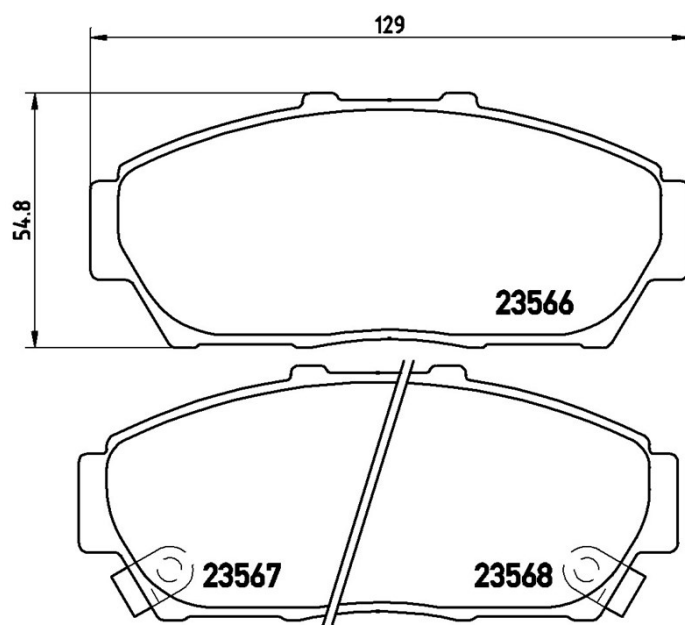

Specificații tehnice plăcuțe

Osie
Anterioară

WVA
23566, 23567, 23568

Lățime
129 mm

Grosime
17,2 mm

Înălțime
54,8 mm

Sistem de frânare
Akebono

Accesorii

Sezor uzură
Acustic

Cod EAN
8020584060612

Autovehicule compatibile

ACURA

Model	Tip	kW	An
INTEGRA Coupe	1.8	140	03/98 09/01
INTEGRA Saloon	1.8 LS	125	10/93 09/01

HONDA

Model	Tip	kW	An
INTEGRA Coupe (DC2, DC4)	1.8	107	07/93 11/01
INTEGRA Coupe (DC2, DC4)	1.8 Type-R	140	11/97 10/01
INTEGRA Coupe (DC2, DC4)	1.8 Type-R (DC2)	147	09/93 08/01
ORTHIA / PARTNER (EL_, EY_)	1.8	103	10/95 09/01