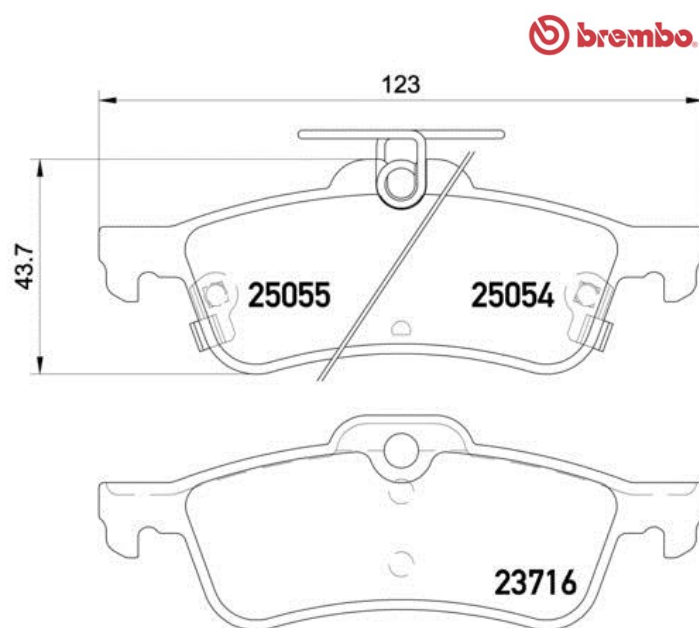

Specificații tehnice plăcuțe

Osie
Posterioară

WVA
25055, 25054, 24574

Lățime
123 mm

Grosime
14,6 mm

Înălțime
43,7 mm

Sistem de frânare
Teves

Accesorii

Sezor uzură
Acustic

Cod EAN
8020584109472

Autovehicule compatibile

HONDA

Model	Tip	kW	An
CIVIC IX (FK)	1.4 i-VTEC (FK1)	73	02/12 -
CIVIC IX (FK)	1.6 i-DTEC (FK3)	88	02/13 -
CIVIC IX (FK)	1.8 i-VTEC (FK2)	104	02/12 -
CIVIC IX (FK)	2.0 i-VTEC Type R (FK2)	228	08/15 -
CIVIC IX (FK)	2.2 i-DTEC (FK3)	110	02/12 -
CIVIC IX Tourer (FK)	1.6 i-DTEC (FK3)	88	01/14 -
CIVIC IX Tourer (FK)	1.8 i-VTEC (FK2)	104	01/14 -