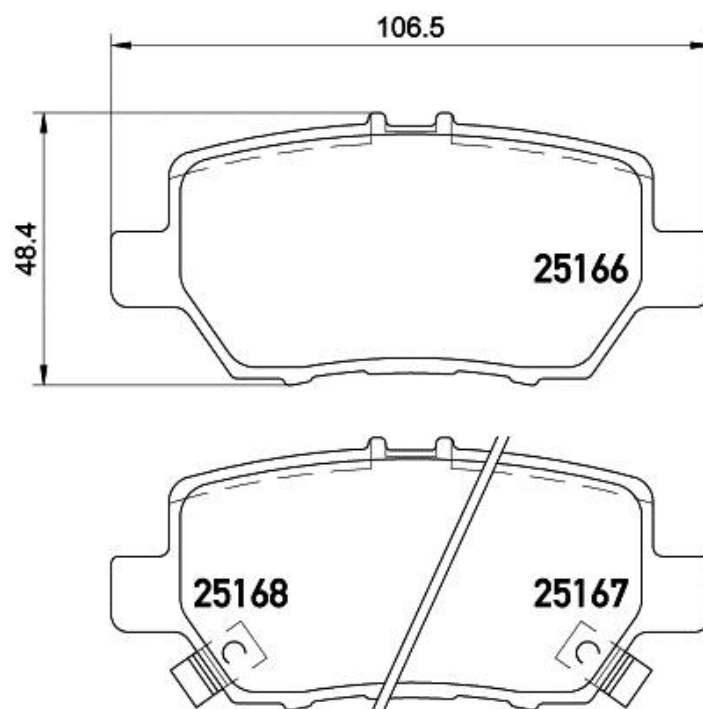

Specificații tehnice plăcuțe

Oșie
Posterioară

WVA
25166, 25167, 25168

Lățime
106,5 mm

Grosime
15,9 mm

Înălțime
48,4 mm

Sistem de frânare

Accesorii

Sezor uzură
Acustic

Cod EAN
8020584080030

Autovehicule compatibile

HONDA

Model	Tip	kW	An
LEGEND IV (KB_)	3.5 V6 4WD (KB1)	217	05/06 12/12
LEGEND IV (KB_)	3.7 VTEC V6 4WD	226	08/08 12/13
LEGEND IV (KB_)	3.7 VTEC V6 4WD (KB2)	217	07/08 12/12