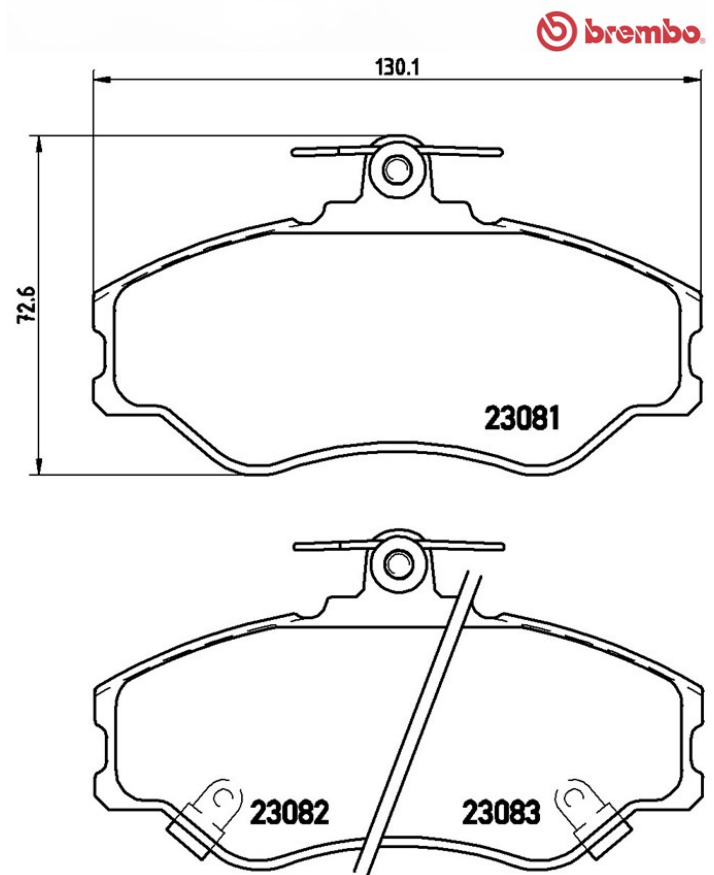

Specificații tehnice plăcuțe

Osie
Anterioară

WVA
23081,23082,23083

Lățime
130,1 mm

Grosime
19 mm

Înălțime
72,6 mm

Sistem de frânare
Lucas

Accesorii

Sezor uzură
Acustic

Cod EAN
8020584052754

Autovehicule compatibile

HYUNDAI

Model	Tip	kW/CV	An
GRACE Bus	2.5 D	55/75	07/93 06/94
GRACE Bus	2.5 TD	59/80	06/98 10/01
GRACE Van	2.4	84/114	10/97 12/04
H100 Bus (P)	2.4	84/114	01/97 03/00
H100 Bus (P)	2.4	90/122	07/93 03/00