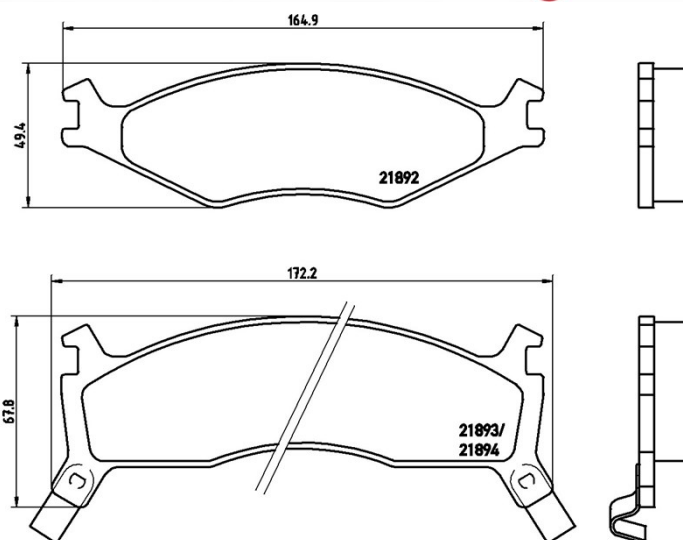

## Specificații tehnice plăcuțe

**Osie**  
Anterioară

**WWA**  
21892, 21893, 21894

**Lățime**  
164,9 - 172,2 mm

**Grosime**  
18,4 mm

**Înălțime**  
49,4 - 67,8 mm

**Sistem de frânare**  
Sangshin

**Accesorii**

**Sezor uzură**  
Acustic

**Cod EAN**  
8020584052761