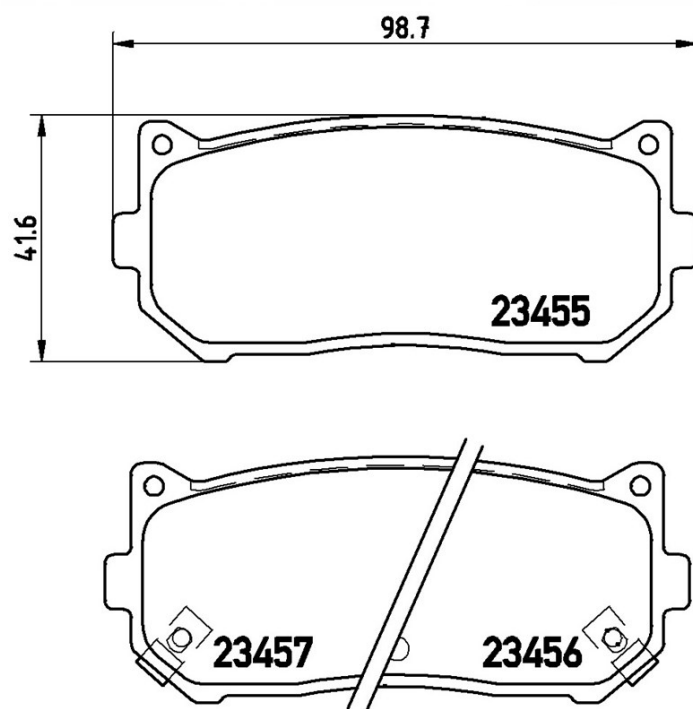

## Specificații tehnice plăcuțe

**Osie**  
Posterioară

**WVA**  
23455, 23456, 23457

**Lățime**  
98,7 mm

**Grosime**  
13 mm

**Înălțime**  
41,6 mm

**Sistem de frânare**  
Sumitomo

**Accesorii**

**Sezor uzură**  
Acustic

**Cod EAN**  
8020584052785