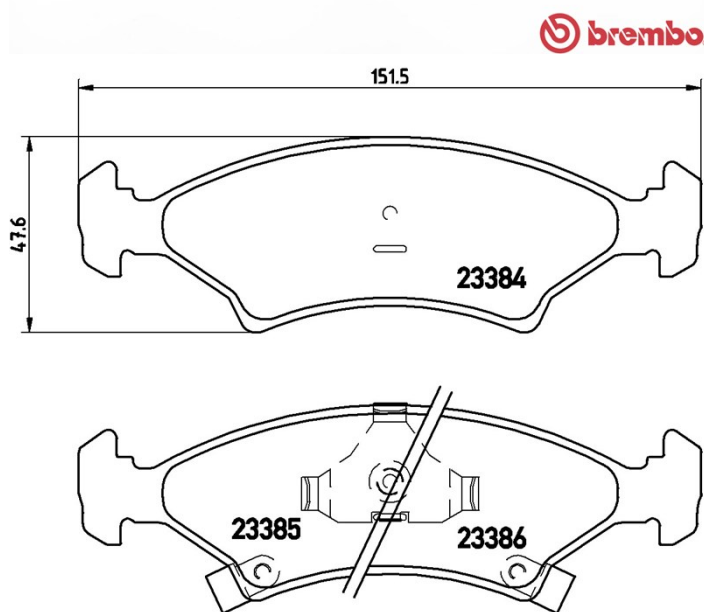

Specificații tehnice plăcuțe

Osie
Anterioară

WVA
23384, 23385, 23386

Lățime
151,5 mm

Grosime
18 mm

Înălțime
47,6 mm

Sistem de frânare
Teves

Accesorii

Sezor uzură
Acustic

Cod EAN
8020584052792

Autovehicule compatibile

KIA

Model	Tip	kW	An
SEPHIA (FA)	1.5 i	59	02/96 10/97
SEPHIA (FA)	1.6 i	59	01/95 10/97
SEPHIA (FA)	1.8 i 16V	82	01/95 10/97
SEPHIA Saloon (FA)	1.5 i	59	02/96 10/97
SEPHIA Saloon (FA)	1.6 i	59	09/93 10/97
SEPHIA Saloon (FA)	1.8	91	09/94 12/96
SEPHIA Saloon (FA)	1.8 i 16V	82	01/95 10/97
SHUMA (FB) / SEPHIA (FB)	1.5 i 16V	65	10/97 03/01
SHUMA (FB) / SEPHIA (FB)	1.6	75	01/01 12/01