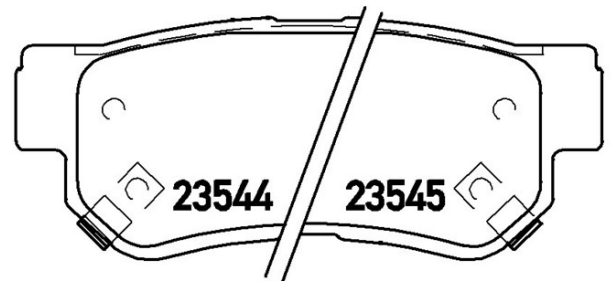

PLĂCUȚĂ P 30 014

Plăcuța P 30 014 este sinonimul fiabilității

Plăcuța de frână Brembo garantează o siguranță maximă la frânare, datorită utilizării a peste 100 de amestecuri diferite, proiectate în funcție de tipul de vehicul și de utilizare. Spațiile de oprire reduse la minim, confortul maxim la volan și silențiozitatea sunt cele mai importante caracteristici ale materialelor Brembo. Plăcuțele Brembo sunt livrate împreună cu o gamă largă de accesorii și de kituri de montare, pentru o instalare perfectă.

- ✓ Echivalent cu OE
- ✓ Calitatea Brembo
- ✓ Certificat ECE-R90
- ✓ Siguranță
- ✓ Performanță
- ✓ Confort

Specificații tehnice

Cod EAN 8020584052846	Spate	Grosime 15 mm
Lățime 99 mm	Înălțime 41 mm	Sistem de frânare Mando
Indicator de uzură Acustic	VVA 23543,23544,23545	