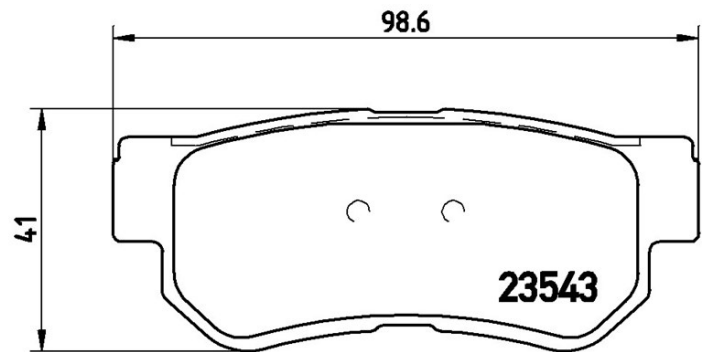

PLĂCUȚĂ P 30 014

Plăcuța P 30 014 este sinonimul fiabilității

Plăcuța de frână Brembo garantează o siguranță maximă la frânare, datorită utilizării a peste 100 de amestecuri diferite, proiectate în funcție de tipul de vehicul și de utilizare. Spațiile de oprire reduse la minim, confortul maxim la volan și silențiozitatea sunt cele mai importante caracteristici ale materialelor Brembo. Plăcuțele Brembo sunt livrate împreună cu o gamă largă de accesorii și de kituri de montare, pentru o instalare perfectă.

- ✓ Echivalent cu OE
- ✓ Calitatea Brembo
- ✓ Certificat ECE-R90
- ✓ Siguranță
- ✓ Performanță
- ✓ Confort

Specificații tehnice

Cod EAN 8020584052846	Spate	Grosime 15 mm
Lățime 99 mm	Înălțime 41 mm	Sistem de frânare Mando
Indicator de uzură Acustic	VVA 23543,23544,23545	