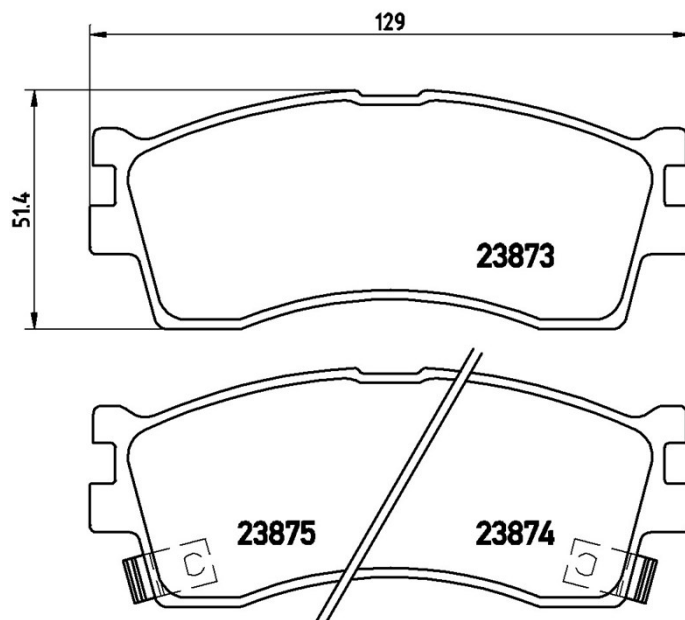

Specificații tehnice plăcuțe

Osie
Anterioară

WVA
23873, 23874, 23875

Lățime
129 mm

Grosime
15 mm

Înălțime
51,4 mm

Sistem de frânare
Sumitomo

Accesorii

Sezor uzură
Acustic

Cod EAN
8020584052860

Autovehicule compatibile

KIA

Model	Tip	kW	An
CARENS I (FC)	1.8 i	81	11/00 07/02
CARENS I (FC)	1.8 i 16V	81	03/00 05/02
CERATO Saloon	1.8	85	10/01 07/04
CLARUS (K9A)	1.8 i 16V	85	07/96 08/01
CLARUS (K9A)	2.0 i 16V	98	07/96 11/01
CLARUS Estate (GC)	1.8 i 16V	85	05/98 -
CLARUS Estate (GC)	2.0 i 16V	98	05/98 -
RIO Estate (DC)	1.3	55	08/00 02/05

RIO Estate (DC)	1.3	60	08/00 02/05
RIO Estate (DC)	1.5 16V	72	08/00 02/05
RIO Estate (DC)	1.5 16V	71	09/02 02/05
RIO Saloon (DC_)	1.3	60	08/02 02/05
RIO Saloon (DC_)	1.3	55	09/00 02/05
RIO Saloon (DC_)	1.5	70	09/02 02/05
RIO Saloon (DC_)	1.5 16V	72	09/00 02/05
RIO Saloon (DC_)	1.5 16V	71	09/02 02/05
SEPHIA (FA)	1.5 i	59	02/96 10/97
SEPHIA (FA)	1.6 i	59	01/95 10/97
SEPHIA (FA)	1.8 i 16V	82	01/95 10/97
SEPHIA Saloon (FA)	1.5 i	59	02/96 10/97
SEPHIA Saloon (FA)	1.6 i	59	09/93 10/97
SEPHIA Saloon (FA)	1.8 i 16V	82	01/95 10/97
SHUMA II (FB) / SEPHIA II (FB)	1.6	75	05/01 08/04
SHUMA II (FB) / SEPHIA II (FB)	1.8	93	05/01 08/04
SHUMA II (FB) / SEPHIA II (FB)	1.8	84	04/03 08/04
SHUMA II (FB) / SEPHIA II (FB)	1.8	81	05/01 06/04
SHUMA II Saloon (FB) / SEPHIA II Saloon (FB)	1.6	75	05/01 05/04