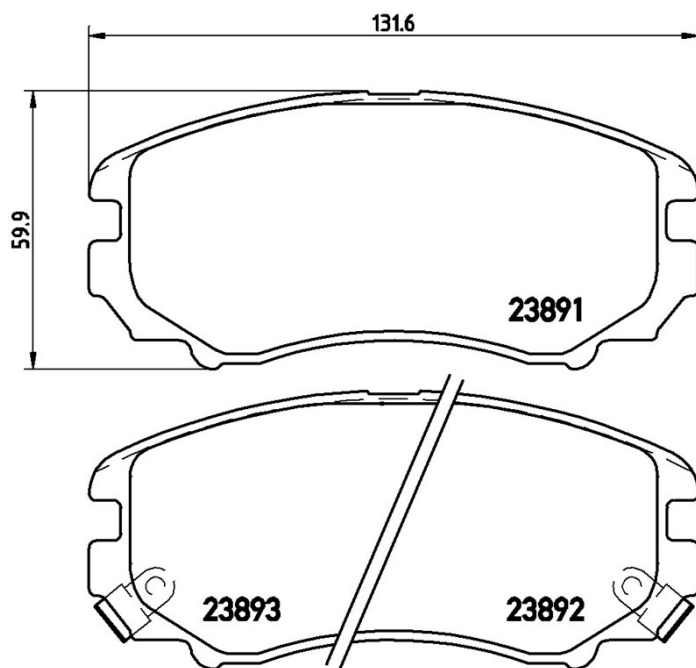

Autovehicule compatibile

HYUNDAI

Model	Tip	kW	An
COUPE (GK)	1.6 16V	77	03/02 08/09
COUPE (GK)	1.6 16V	79	03/02 08/09
COUPE (GK)	2.0	102	03/02 08/09
COUPE (GK)	2.0	100	08/01 08/09
COUPE (GK)	2.0 GLS	105	02/03 08/09
COUPE (GK)	2.7 V6	121	01/01 08/09
COUPE (GK)	2.7 V6	123	03/02 08/09
ELANTRA Saloon (HD)	1.6 CRDi	85	11/05 12/11
ELANTRA Saloon (HD)	1.6 CVVT	90	06/06 06/11
ix20 (JC)	1.4	66	11/10 -