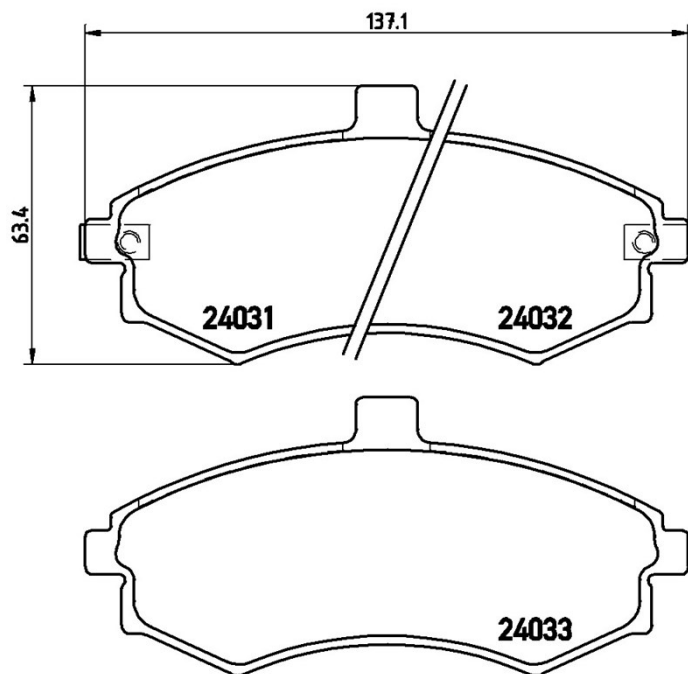

Plăcuțe de frână P 30 020

Specificații tehnice plăcuțe

Osie
Anterioară

WVA
24031, 24032, 24033

Lățime
137,1 mm

Grosime
16,8 mm

Înălțime
63,4 mm

Sistem de frânare
Akebono

Accesorii

Sezor uzură
Acustic

Cod EAN
8020584059524

Autovehicule compatibile

HYUNDAI

Model	Tip	kW	An
ELANTRA (XD)	1.6	77	05/03 07/06
ELANTRA (XD)	1.6	66	06/00 07/06
ELANTRA (XD)	1.6	79	06/00 07/06
ELANTRA (XD)	1.8	79	06/00 07/03
ELANTRA (XD)	1.8	97	06/00 07/06
ELANTRA (XD)	1.8	98	11/02 07/06
ELANTRA (XD)	2.0	102	06/00 07/06
ELANTRA (XD)	2.0	104	06/00 07/06