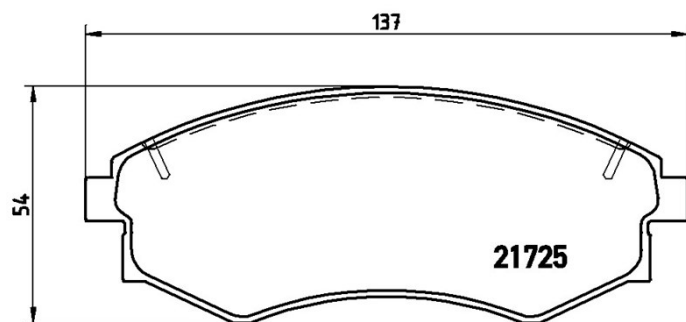

Specificații tehnice plăcuțe

Osie
Anterioară

WVA
21725, 21726, 21727

Lățime
137 mm

Grosime
17 mm

Înălțime
54 mm

Sistem de frânare
Sumitomo

Accesorii

Sezor uzură
Acustic

Cod EAN
8020584059760

Autovehicule compatibile

DAEWOO

Model	Tip	kW	An
KORANDO (KJ)	2.3	103	01/99 02/01
KORANDO Cabrio (KJ)	2.3	103	02/99 02/01

HAFEI

Model	Tip	kW	An
SAIBAO 3 Saloon	1.6	74	04/05 12/10
SAIBAO 5 Saloon	1.6	74	01/07 -
SAIBAO 5 Saloon	1.8	98	01/07 12/08