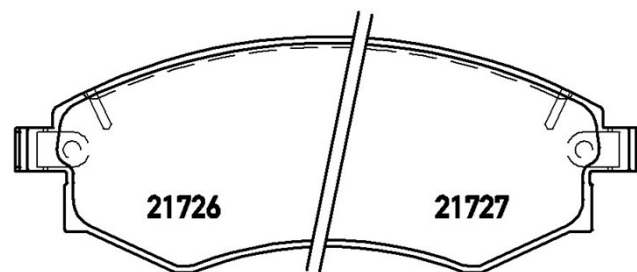

Specificații tehnice plăcuțe

Osie
Anterioară

WVA
21725, 21726, 21727

Lățime
137 mm

Grosime
17 mm

Înălțime
54 mm

Sistem de frânare
Sumitomo

Accesorii

Sezor uzură
Acustic

Cod EAN
8020584059760

Autovehicule compatibile

DAEWOO

Model	Tip	kW	An
KORANDO (KJ)	2.3	103	01/99 02/01
KORANDO Cabrio (KJ)	2.3	103	02/99 02/01

HAFEI

Model	Tip	kW	An
SAIBAO 3 Saloon	1.6	74	04/05 12/10
SAIBAO 5 Saloon	1.6	74	01/07 -
SAIBAO 5 Saloon	1.8	98	01/07 12/08