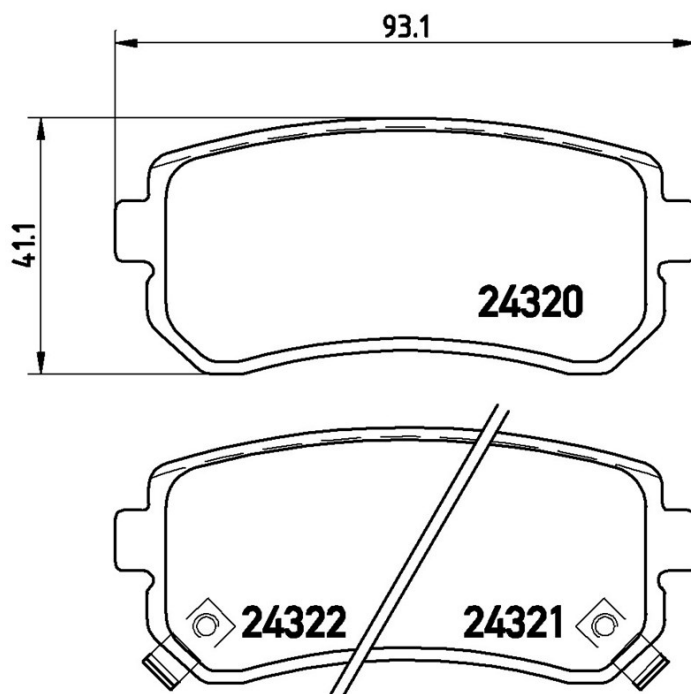

Autovehicule compatibile

DODGE

Model	Tip	kW	An
ATTITUDE	1.3	71	01/06 12/11
ATTITUDE	1.6	82	01/06 12/11
ATTITUDE	1.6	92	08/10 12/11

HYUNDAI

Model	Tip	kW	An
ACCENT III (MC) / SOLARIS III (MC)	1.4 GL	71	11/05 11/10
ACCENT III (MC) / SOLARIS III (MC)	1.5 CRDi GLS	81	11/05 11/10