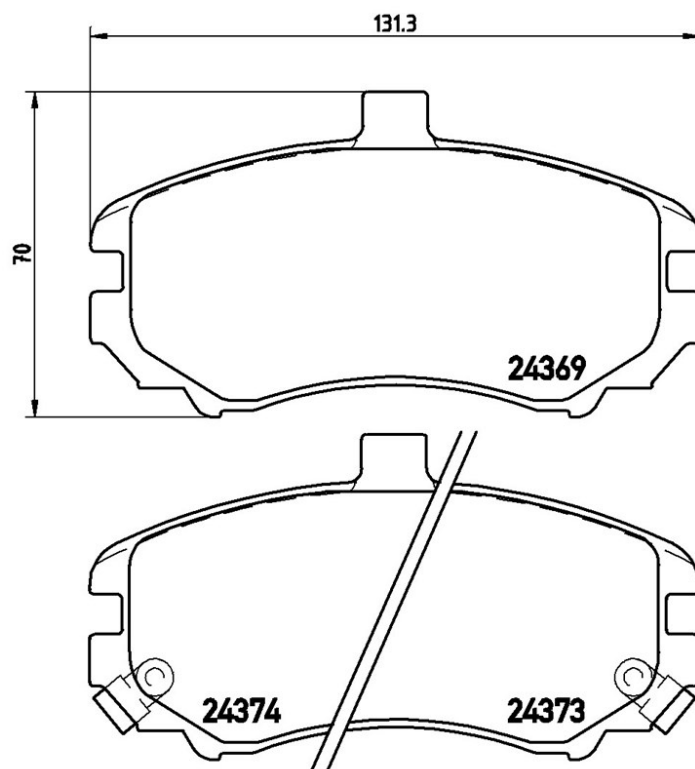

Plăcuțe de frână P 30 029

Specificații tehnice plăcuțe

Osie
Anterioară

WVA
24369, 24373, 24374

Lățime
131,3 mm

Grosime
17 mm

Înălțime
70 mm

Sistem de frânare
Mando

Accesorii

Sezor uzură
Acustic

Cod EAN
8020584060674

Autovehicule compatibile

HYUNDAI

Model	Tip	kW	An
ELANTRA (XD)	1.6	77	05/03 07/06
ELANTRA (XD)	1.6	66	06/00 07/06
ELANTRA (XD)	1.6	79	06/00 07/06
ELANTRA (XD)	1.6	82	09/03 07/06
ELANTRA (XD)	1.8	97	06/00 07/06
ELANTRA (XD)	1.8	98	11/02 07/06