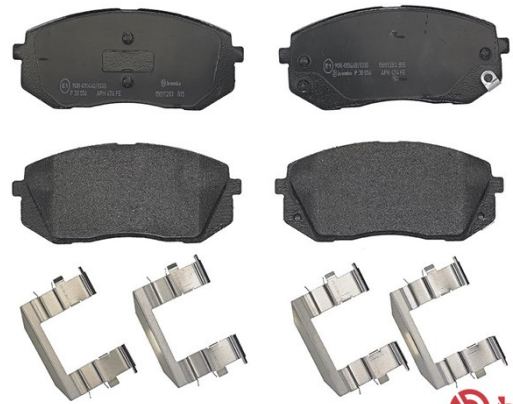

Plăcuțe de frână P 30 056

 **brembo**
AFTERMARKET

Specificații tehnice plăcuțe

Osie
Anterioară

WVA
25205, 25206, 24501

Lățime
137,7 mm

Grosime
17,5 mm

Înălțime
60,8 mm

Sistem de frânare
Mando

Accesorii

Sezor uzură
Acustic

Cod EAN
8020584103135

Autovehicule compatibile

HYUNDAI

Model	Tip	kW	An
i40 (VF)	1.6 GDI	99	03/12 -
i40 (VF)	1.7 CRDI	104	01/15 -
i40 (VF)	1.7 CRDi	85	03/12 -
i40 (VF)	1.7 CRDi	100	03/12 -
i40 (VF)	1.7 CRDI	103	10/12 -
i40 (VF)	2.0	123	03/12 -