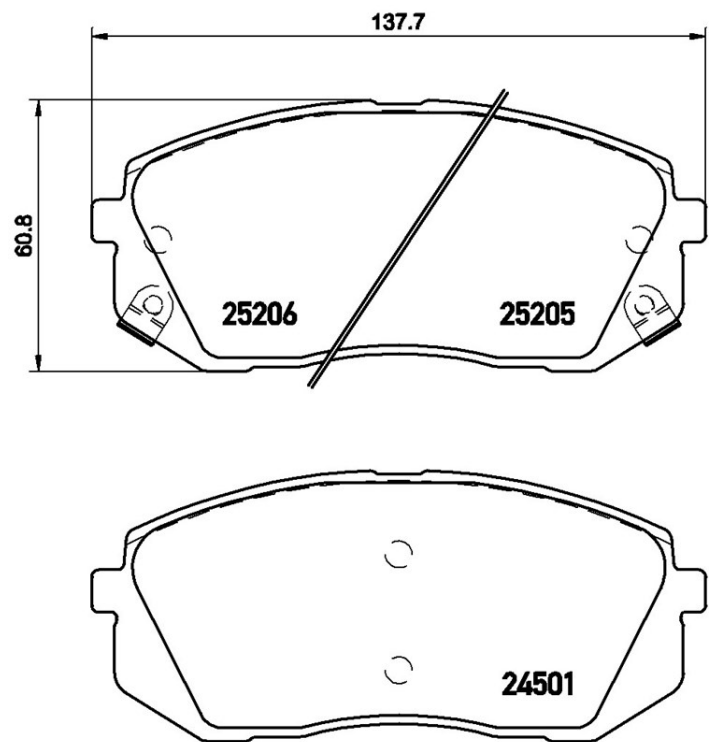

Plăcuțe de frână P 30 056

brembo
AFTERMARKET

Specificații tehnice plăcuțe

Osie
Anterioară

WVA
25205, 25206, 24501

Lățime
137,7 mm

Grosime
17,5 mm

Înălțime
60,8 mm

Sistem de frânare
Mando

Accesorii

Sezor uzură
Acustic

Cod EAN
8020584103135

Autovehicule compatibile

HYUNDAI

Model	Tip	kW	An
i40 (VF)	1.6 GDI	99	03/12 -
i40 (VF)	1.7 CRDI	104	01/15 -
i40 (VF)	1.7 CRDi	85	03/12 -
i40 (VF)	1.7 CRDi	100	03/12 -
i40 (VF)	1.7 CRDI	103	10/12 -
i40 (VF)	2.0	123	03/12 -