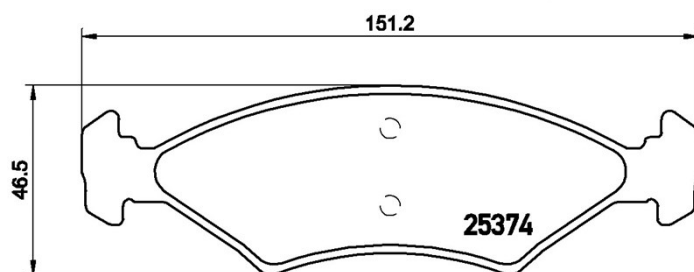

Specificații tehnice plăcuțe

Osie
Anterioară

WWA
25374, 25374

Lățime
151,2 mm

Grosime
18,3 mm

Înălțime
46,5 mm

Sistem de frânare
Teves

Accesorii

Sezor uzură
Acustic

Cod EAN
8020584104750

Autovehicule compatibile

KIA

Model	Tip	kW	An
SPORTAGE (K00)	2.0 i 16V 4WD	94	04/94 08/03
SPORTAGE (K00)	2.0 i 4WD	70	04/94 08/99
SPORTAGE (K00)	2.0 TD 4WD	61	10/97 08/03

Coduri OE

Coduri OE compatibile

KIA	0K0Y23323Z
KIA	0K2A23323Z
KIA	0K2A23323ZA
KIA	0K2A23323ZB