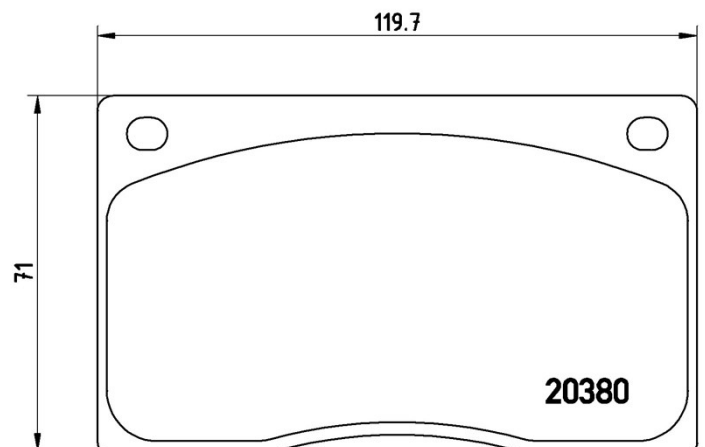

Specificații tehnice plăcuțe

Osie
Anterioară

WWA
20380

Lățime
119,7 mm

Grosime
15,6 mm

Înălțime
71 mm

Sistem de frânare
Lucas

Accesorii

Sezor uzură
Fără

Cod EAN
8020584052969

Autovehicule compatibile

ASTON MARTIN

Model	Tip	kW	An
DB7 Vantage	3.2	233	05/94 06/99
DB7 Vantage	3.2	250	05/94 10/03
DB7 Vantage	5.9	309	03/99 10/03
DB7 Vantage	5.9	298	07/99 10/03
DB7 Vantage	5.9	320	10/02 10/03
DB7 Volante	3.2	250	01/96 10/03
DB7 Volante	3.2	233	11/95 06/99
DB7 Volante	5.9	298	07/99 10/03
DB7 Volante	5.9	309	07/99 10/03

RENAULT

Model	Tip	kW	An