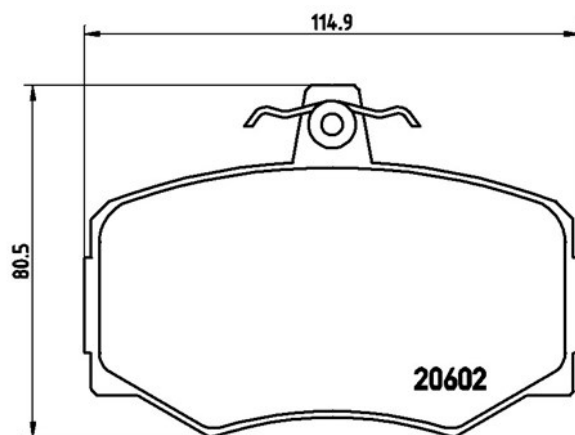

Plăcuțe de frână P 36 005

brembo
AFTERMARKET

Specificații tehnice plăcuțe

Osie
Anterioară

WVA
20232, 20602

Lățime
114,9 mm

Grosime
17,7 mm

Înălțime
80,5 mm

Sistem de frânare
Lucas

Accesorii

Sezor uzură
Electric

Cod EAN
8020584052983

brembo

Autovehicule compatibile

DAIMLER

Model	Tip	kW	An
XJ 40, 81	Sovereign 3.6	145	10/86 07/89
XJ 40, 81	Sovereign 3.6	136	10/86 09/89