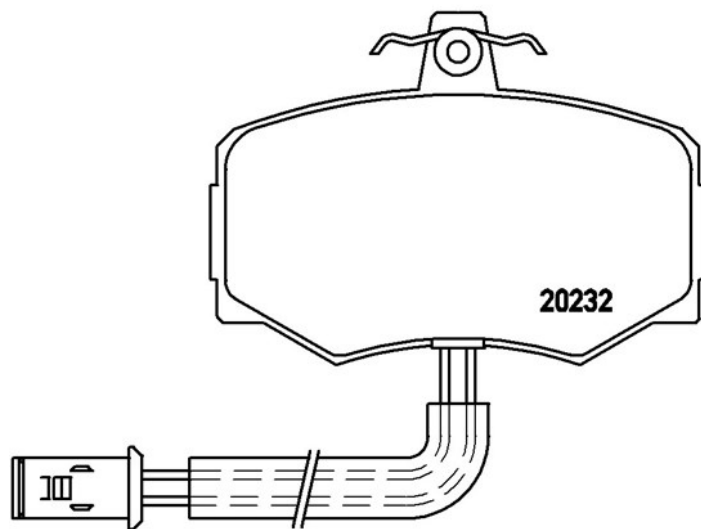

Sistem de frânare
Lucas

Accesorii

Sezor uzură
Electric

Cod EAN
8020584052983

 **brembo**

Autovehicule compatibile

DAIMLER

Model	Tip	kW	An
XJ 40, 81	Sovereign 3.6	145	10/86 07/89
XJ 40, 81	Sovereign 3.6	136	10/86 09/89

XJ 40, 81 Sovereign 4.0 163 09/89 09/94

JAGUAR

Model	Tip	kW	An
XJ (XJ40, XJ81)	3.6	136	10/86 08/89
XJ (XJ40, XJ81)	6 2.9	108	10/86 08/90
XJ (XJ40, XJ81)	6 2.9	117	10/86 08/90
XJ (XJ40, XJ81)	6 2.9	123	10/86 08/90
XJ (XJ40, XJ81)	6 3.6	145	10/86 08/89
XJ (XJ40, XJ81)	6 3.6	156	10/86 08/89
XJ (XJ40, XJ81)	6 4.0	163	09/89 11/94
XJ Coupe	3.6	146	01/88 05/91
XJ Coupe	3.6	136	01/88 05/92
XJ Coupe	3.6	162	10/83 12/88
XJ Coupe	3.6	156	10/83 12/89
XJ Coupe	4.0	175	10/86 12/89
XJ Coupe	5.3	197	01/86 12/89
XJ Coupe	5.3	202	01/88 06/91
XJ Coupe	5.3	211	09/73 05/92
XJ Coupe	5.3 H.E.	217	07/81 12/87
XJ Coupe	5.3 H.E.	194	09/85 09/92
XJ Coupe	6.0	238	09/89 12/93
XJSC Convertible (X27)	3.6	136	08/87 05/91
XJSC Convertible (X27)	3.6	156	08/87 05/91
XJSC Convertible (X27)	3.6	162	10/86 12/88
XJSC Convertible (X27)	3.6	146	10/87 02/91
XJSC Convertible (X27)	4.0	175	10/87 12/89
XJSC Convertible (X27)	5.3	197	01/86 05/88
XJSC Convertible (X27)	5.3	211	01/88 05/92
XJSC Convertible (X27)	5.3	202	01/88 09/91
XJSC Convertible (X27)	5.3 H.E.	194	07/85 05/92
XJSC Convertible (X27)	5.3 H.E.	217	09/85 12/90