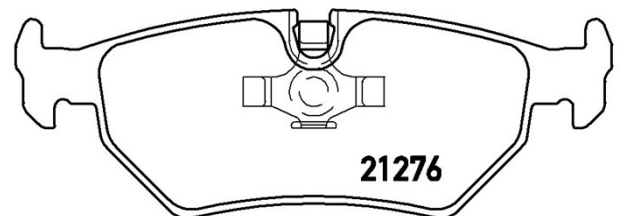

## Specificații tehnice plăcuțe

**Osie**  
Posterioară

**WWA**  
21275, 21276

**Lățime**  
123 mm

**Grosime**  
16,9 mm

**Înălțime**  
43 mm

**Sistem de frânare**  
Teves

**Accesorii**

**Sezor uzură**  
Cu locaș

**Cod EAN**  
8020584053010