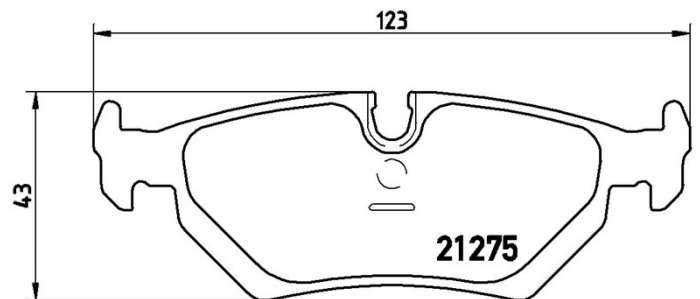

## Specificații tehnice plăcuțe

**Osie**  
Posterioară

**WWA**  
21275, 21276

**Lățime**  
123 mm

**Grosime**  
16,9 mm

**Înălțime**  
43 mm

**Sistem de frânare**  
Teves

**Accesorii**

**Sezor uzură**  
Cu locaș

**Cod EAN**  
8020584053010