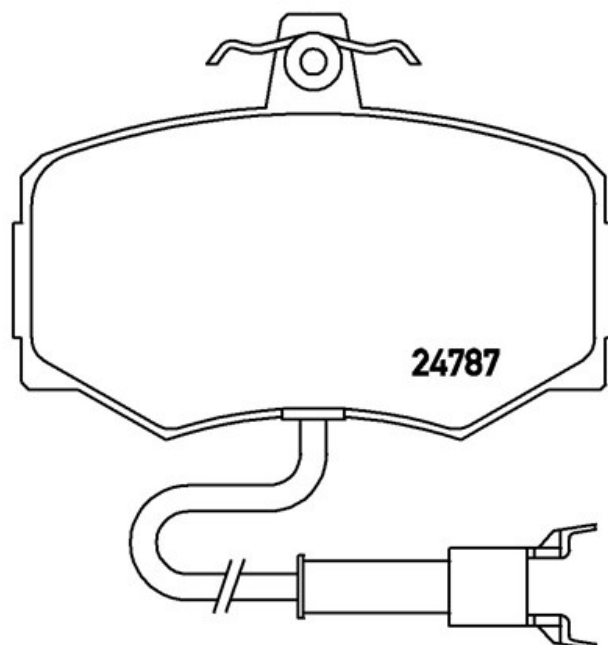

Plăcuțe de frână P 36 009

Specificații tehnice plăcuțe

Oșie
Posterioară

WVA
20602, 24787

Lățime
123 mm

Grosime
16,9 mm

Înălțime
43 mm

Sistem de frânare
Teves

Accesorii
Cu șuruburi cu șuruburi de frână

Sezor uzură
Cu locaș

Cod EAN
8020584053027

Autovehicule compatibile

JAGUAR

Model	Tip	kW	An
XJ	12 5.3	187	08/86 09/89

Coduri OE

Coduri OE compatibile