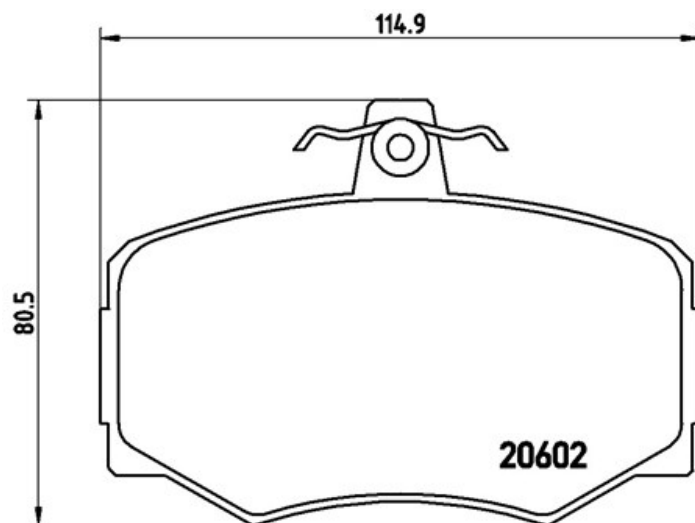

Plăcuțe de frână P 36 009

Specificații tehnice plăcuțe

Oșie
Posterioară

WVA
20602, 24787

Lățime
123 mm

Grosime
16,9 mm

Înălțime
43 mm

Sistem de frânare
Teves

Accesorii
Cu șuruburi cu șuruburi de frână

Sezor uzură
Cu locaș

Cod EAN
8020584053027

Autovehicule compatibile

JAGUAR

Model	Tip	kW	An
XJ	12 5.3	187	08/86 09/89

Coduri OE

Coduri OE compatibile