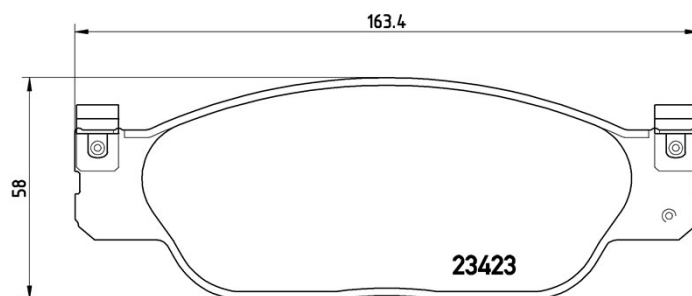

Specificații tehnice plăcuțe

Osie
Anterioară

WVA
23423

Lățime
163,4 mm

Grosime
17,8 mm

Înălțime
58 mm

Sistem de frânare
Lucas

Accesorii
Cu accesorii
Cu șuruburi cu șuruburi de frână

Sezor uzură
Fără

Cod EAN
8020584053058

Autovehicule compatibile

FORD USA

Model	Tip	kW	An
THUNDERBIRD Convertible	4.0	188	02/00 12/02
THUNDERBIRD Convertible	4.0 Premium	209	10/02 09/05

JAGUAR

Model	Tip	kW	An
S-TYPE (X200)	2.5 V6	147	04/02 10/07
S-TYPE (X200)	2.7 D	152	06/04 10/07
S-TYPE (X200)	3.0 V6	175	01/99 10/07
S-TYPE (X200)	4.0 V8	203	01/99 04/02
S-TYPE (X200)	4.0 V8	209	09/99 12/02
S-TYPE (X200)	4.2 V8	219	04/02 10/07
S-TYPE (X200)	4.2 V8	224	09/07 12/08

LINCOLN

Model	Tip	kW	An