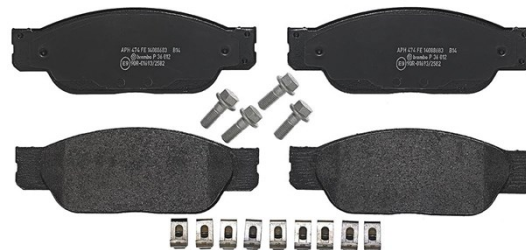

Specificații tehnice plăcuțe

Osie
Anterioară

WVA
23423

Lățime
163,4 mm

Grosime
17,8 mm

Înălțime
58 mm

Sistem de frânare
Lucas

Accesorii
Cu accesorii
Cu șuruburi cu șuruburi de frână

Sezor uzură
Fără

Cod EAN
8020584053058