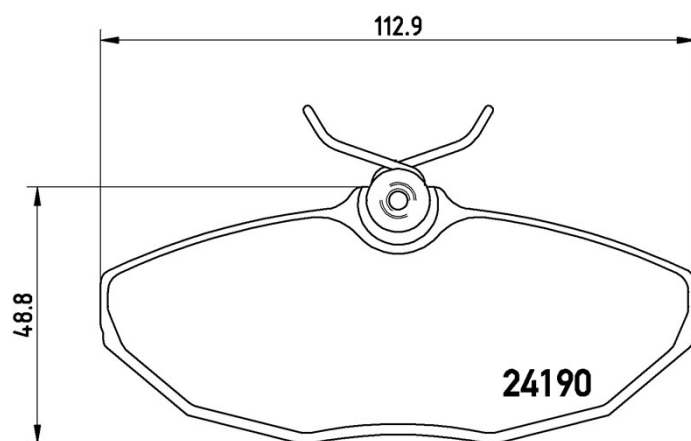

Plăcuțe de frână P 36 015

brembo
AFTERMARKET

Specificații tehnice plăcuțe

Osie
Posterioară

WVA
24190

Lățime
112,9 mm

Grosime
16,5 mm

Înălțime
48,8 mm

Sistem de frânare
Lucas

Accesorii

Sezor uzură
Fără

Cod EAN
8020584053089

Autovehicule compatibile

JAGUAR

Model	Tip	kW	An
S-TYPE (X200)	2.5 V6	147	04/02 10/07
S-TYPE (X200)	2.7 D	152	06/04 10/07
S-TYPE (X200)	4.2 V8	219	04/02 10/07

Coduri OE

Coduri OE compatibile

JAGUAR	C2C8342
LINCOLN	3W4Z2200AA