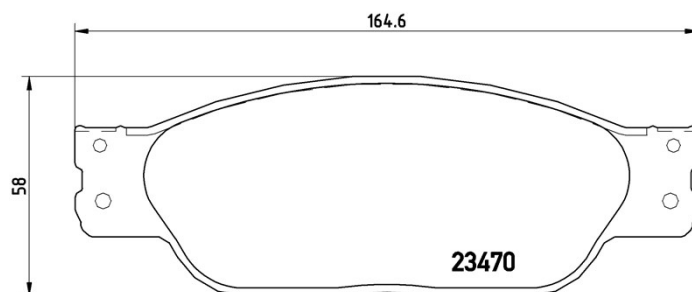

Specificații tehnice plăcuțe

Osie
Anterioară

WVA
23470

Lățime
164,6 mm

Grosime
17,8 mm

Înălțime
58 mm

Sistem de frânare
Lucas

Accesorii
Cu accesorii

Sezor uzură
Acustic

Cod EAN
8020584053096

Autovehicule compatibile

JAGUAR

Model	Tip	kW/CV	An
S-TYPE (X200)	2.5 V6	0	04/02 10/07
S-TYPE (X200)	2.7 D	0	06/04 10/07
S-TYPE (X200)	4.2 V8	0	04/02 10/07
XJ (X350, X358)	3.0	0	04/04 01/07
XJ (X350, X358)	3.0	0	05/03 03/09
XJ (X350, X358)	3.6	0	05/03 03/09
XJ (X350, X358)	4.2	0	05/03 03/09
XJ (X350, X358)	D.2.7	0	10/05 03/09