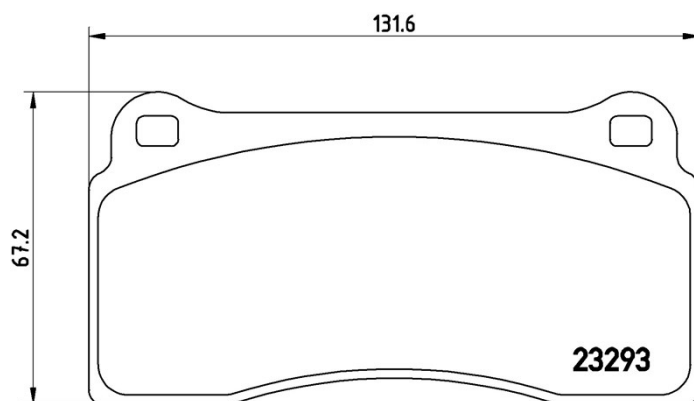

Plăcuțe de frână P 36 018

Specificații tehnice plăcuțe

Osie
Anterioară

WWA
23293

Lățime
131,6 mm

Grosime
18,2 mm

Înălțime
67,2 mm

Sistem de frânare
Brembo

Accesorii

Sezor uzură
Fără

Cod EAN
8020584060841

Autovehicule compatibile

DAIMLER

Model	Tip	kW/CV	An
DAIMLER XJ (X30_)	V8 Super 4.0	0	07/97 06/03
DAIMLER XJ (X30_)	V8 Super 4.0	0	07/97 06/03

JAGUAR

Model	Tip	kW/CV	An
XJ (X308)	4.0	0	07/97 05/03
XJ (X308)	4.0	0	09/97 05/03
XK 8 Convertible (X100)	4.0	0	02/98 07/05
XK 8 Convertible (X100)	4.0	0	03/96 12/02
XK 8 Convertible (X100)	4.0	0	05/96 07/99
XK 8 Convertible (X100)	4.0 XKR	0	05/98 07/05
XK 8 Convertible (X100)	4.2	0	08/02 12/06
XK 8 Convertible (X100)	R4,2	0	08/02 12/06