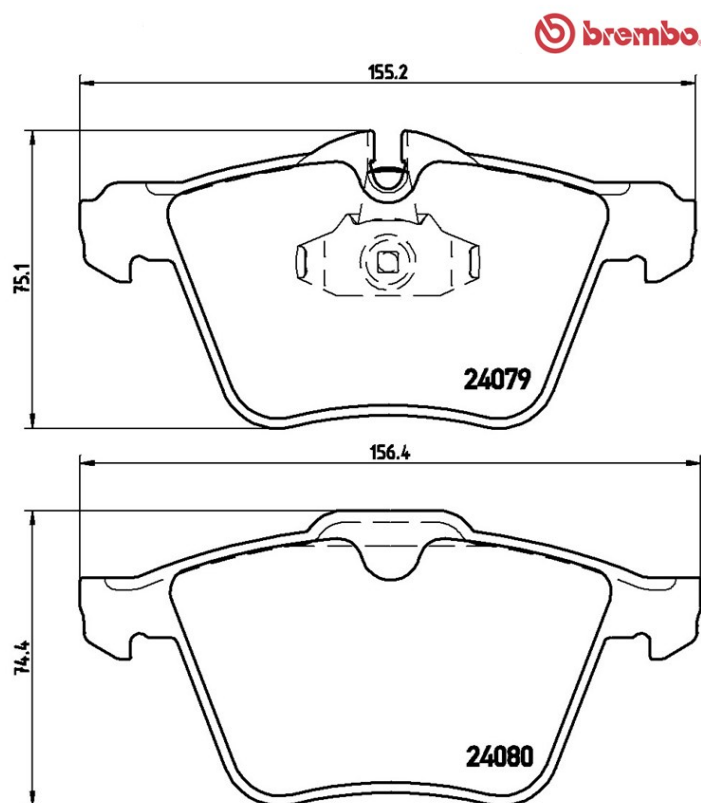

## Specificații tehnice plăcuțe

**Osie**  
Anterioară

**WWA**  
24079,24080

**Lățime**  
155,2 - 156,4 mm

**Grosime**  
18,7 mm

**Înălțime**  
74,4 - 75,1 mm

**Sistem de frânare**  
Teves

**Accesorii**

**Sezor uzură**  
Cu locaș

**Cod EAN**  
8020584060858

### JAGUAR

Model	Tip	kW	An
S-TYPE (X200)	4.2 Supercharged	298	11/01 12/08
S-TYPE (X200)	R 4,2 V8	291	04/02 10/07
XF (X250)	3.0	250	03/12 04/15
XF (X250)	3.0 AWD	250	10/12 04/15
XF (X250)	3.0 D	155	03/09 04/15
XF (X250)	3.0 D	177	03/09 04/15