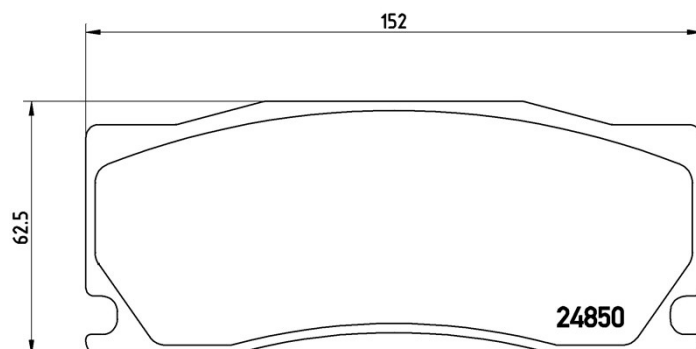

Specificații tehnice plăcuțe

Osie
Anterioară

WVA
24850

Lățime
152 mm

Grosime
16,6 mm

Înălțime
62,5 mm

Sistem de frânare
Alcon

Accesorii

Sezor uzură
Fără

Cod EAN
8020584090602

Autovehicule compatibile

JAGUAR

Model	Tip	kW	An
XK Convertible (X150)	3.6	190	10/07 07/14
XK Convertible (X150)	4.2	291	09/07 12/09
XK Convertible (X150)	4.2 XK	224	02/08 07/14
XK Convertible (X150)	4.2 XK8	219	03/06 07/14
XK Convertible (X150)	4.2 XKR	306	03/06 07/14
XK Convertible (X150)	4.2 XKR	313	08/06 07/14
XK Convertible (X150)	5.0 V8	283	01/09 07/14
XK Convertible (X150)	5.0 XKR	375	01/09 07/14
XK Convertible (X150)	5.0 XKR-S	405	01/11 07/14
XK Coupe (X150)	3.6	190	07/07 07/14
XK Coupe (X150)	4.2 XK	224	02/08 07/14
XK Coupe (X150)	4.2 XK8	219	03/06 07/14