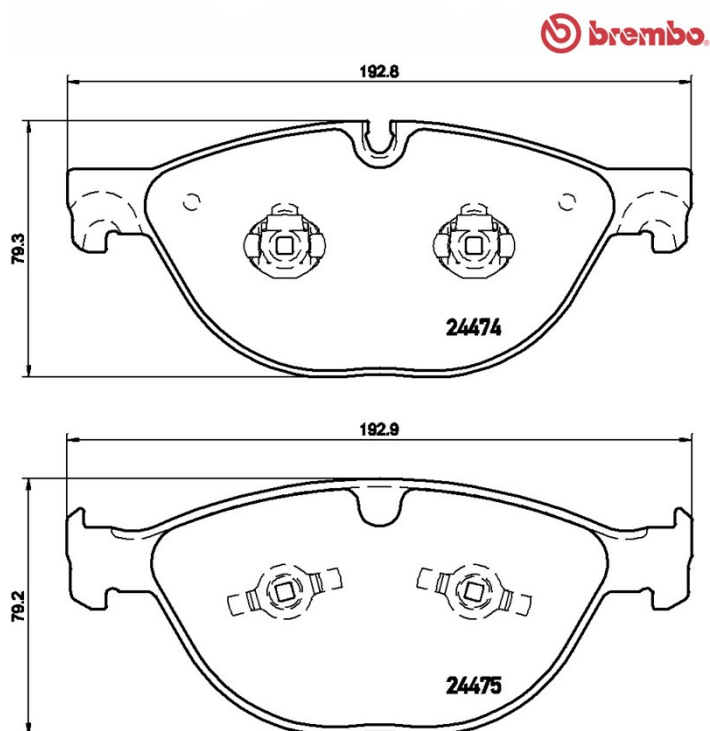

Specificații tehnice plăcuțe

Osie
Anterioară

WVA
24475,24474

Lățime
192,8 - 192,9 mm

Grosime
17,8 - 19,9 mm

Înălțime
79,2 - 79,3 mm

Sistem de frânare
Teves

Accesorii

Sezor uzură
Cu locaș

Cod EAN
8020584103166

Autovehicule compatibile

JAGUAR

Model	Tip	kW	An
XF (X250)	5.0 Kompressor	346	01/09 04/15
XF (X250)	5.0 Kompressor	375	03/09 04/15
XF (X250)	5.0 XFR-S	405	10/12 04/15
XF SPORTBRAKE (X250)	5.0 XFR-S	405	02/13 04/14
XJ (X351)	5.0 SCV8	405	06/13 -
XJ (X351)	5.0 SCV8	346	10/09 -
XJ (X351)	5.0 SCV8	375	10/09 -
XJ (X351)	5.0 SCV8 R575	423	06/17 -