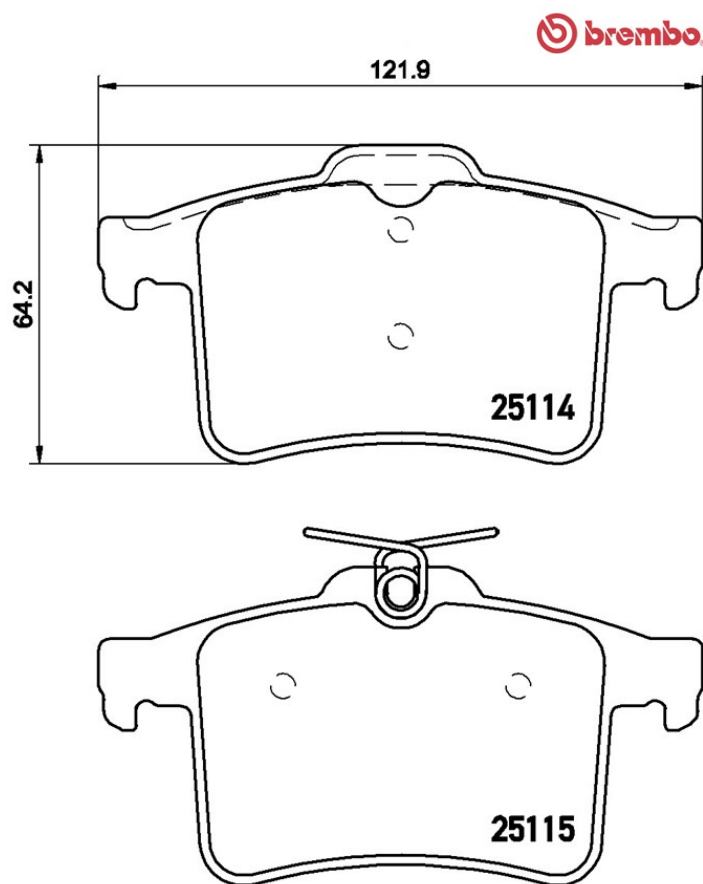

Plăcuțe de frână P 36 026

brembo
AFTERMARKET

Specificații tehnice plăcuțe

Osie
Posterioară

WWA
25115,25114

Lățime
121,9 mm

Grosime
16,2 mm

Înălțime
64,2 mm

Sistem de frânare
Teves

Accesorii

Sezor uzură
Fără

Cod EAN
8020584108864

Autovehicule compatibile

JAGUAR				
Model	Tip	kW	An	
XF (X250)	5.0 Kompressor	346	01/09 04/15	
XF (X250)	5.0 Kompressor	375	03/09 04/15	
XF (X250)	5.0 XFR-S	405	10/12 04/15	
XF SPORTBRAKE (X250)	5.0 XFR-S	405	02/13 04/14	
XJ (X351)	5.0 SCV8	405	06/13 -