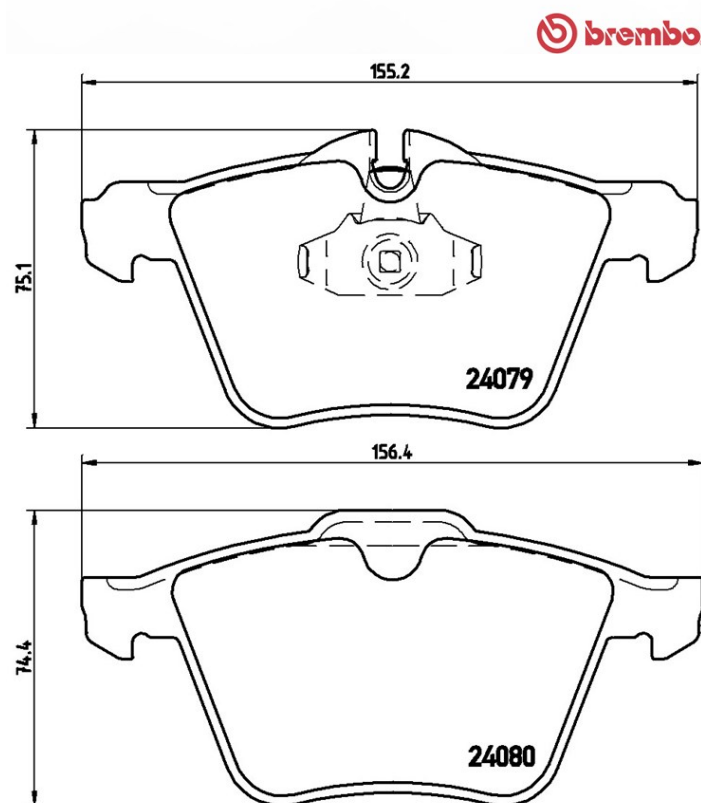

## Specificații tehnice plăcuțe

**Osie**  
Anterioară

**WVA**  
24080,24079

**Lățime**  
155,2 - 156,4 mm

**Grosime**  
18,7 - 20,2 mm

**Înălțime**  
74,4 - 75,1 mm

**Sistem de frânare**  
Teves

**Accesorii**  
Cu clema pistonului

**Sezor uzură**  
Cu locaș

**Cod EAN**  
8020584108871

### JAGUAR

Model	Tip	kW	An
S-TYPE (X200)	4.2 Supercharged	298	11/01 12/08
S-TYPE (X200)	R 4,2 V8	291	04/02 10/07
XF (X250)	3.0	250	03/12 04/15
XF (X250)	3.0 AWD	250	10/12 04/15
XF (X250)	3.0 D	155	03/09 04/15
XF (X250)	3.0 D	177	03/09 04/15