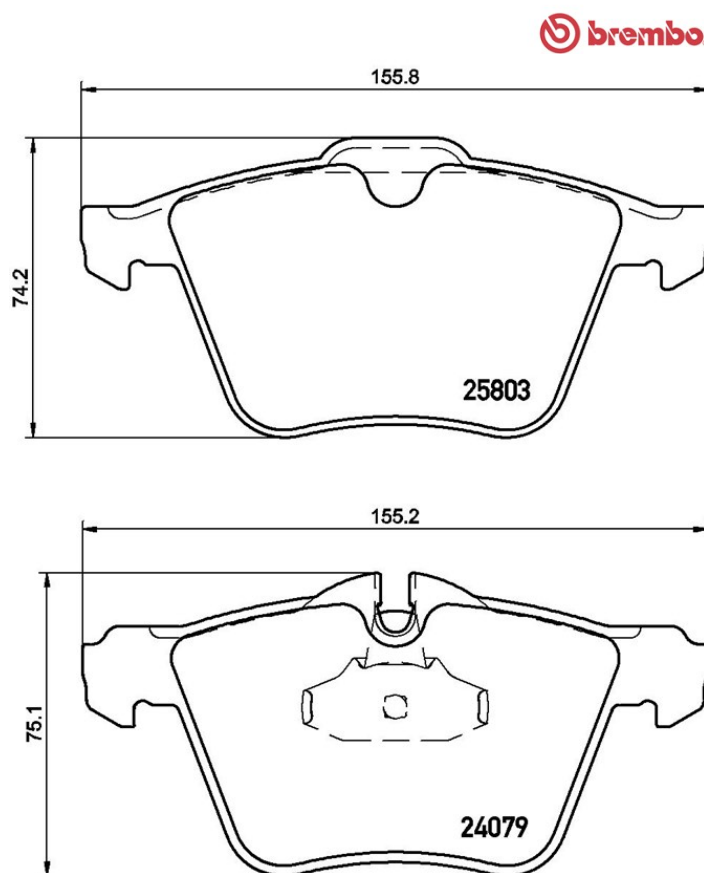

Plăcuțe de frână P 36 028

 **brembo**
AFTERMARKET

Specificații tehnice plăcuțe

Osie
Anterioară

WVA
25803,24079

Lățime
155,4 - 156 mm

Grosime
18,7 - 20 mm

Înălțime
74,2 - 75,1 mm

Sistem de frânare
Teves

Accesorii
Cu ștuț anti-zgomot

Sezor uzură
Cu locaș

Cod EAN
8020584110034

Autovehicule compatibile

JAGUAR

Model	Tip	kW	An
F-TYPE Convertible (X152)	3.0 SCV6	250	10/12 -
F-TYPE Convertible (X152)	3.0 SCV6 S	280	10/12 -
F-TYPE Convertible (X152)	SCV6 400 SPORT	294	11/16 -
F-TYPE Convertible (X152)	SCV6 400 SPORT AWD	294	11/16 -
F-TYPE Coupe (X152)	3.0 SCV6 400 SPORT	294	11/16 -

F-TYPE Coupe (X152)	3.0 SCV6 400 SPORT AWD	294	11/16 -
XJ (X351)	2.0 Ti4	177	05/12 -
XJ (X351)	3.0 SCV6	250	03/12 -
XJ (X351)	3.0 SCV6 AWD	250	10/12 -
XJ (X351)	3.0 SDV6	202	10/09 12/15
XJ (X351)	5.0 V8	287	08/12 -
XJ (X351)	5.0 V8	283	10/09 -