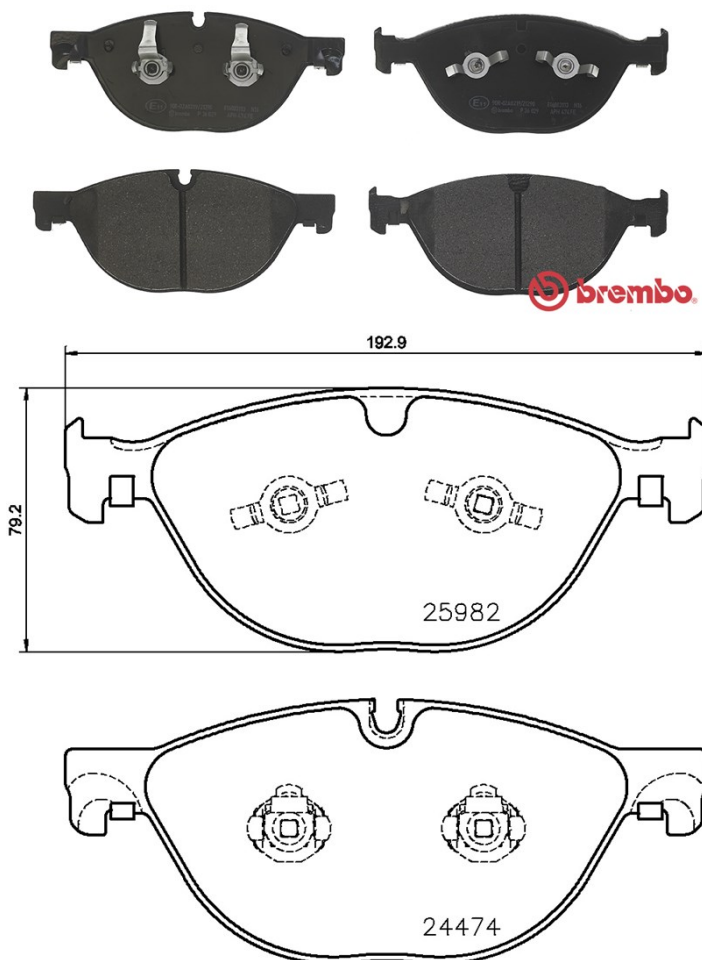

Specificații tehnice plăcuțe

Osie
Anterioară

WVA
25982

Lățime
192,9 - 192,8 mm

Grosime
18,2 - 19,2 mm

Înălțime
79,2 - 79,3 mm

Sistem de frânare
Teves

Accesorii

Sezor uzură
Cu locaș

Cod EAN
8020584081181

Autovehicule compatibile

JAGUAR

Model	Tip	kW	An
F-TYPE Convertible (X152)	2.0 i4	221	07/17 -
F-TYPE Convertible (X152)	3.0 S AWD	280	12/14 -
F-TYPE Convertible (X152)	400	294	11/16 -
F-TYPE Convertible (X152)	400 AWD	294	11/16 -
F-TYPE Convertible (X152)	5.0 R	405	10/13 -
F-TYPE Convertible (X152)	5.0 R AWD	405	12/14 -
F-TYPE Convertible (X152)	5.0 S	364	10/12 -
F-TYPE Convertible (X152)	5.0 SVR	423	05/15 -
F-TYPE Convertible (X152)	5.0 SVR	423	12/15 -
F-TYPE Coupe (X152)	2.0 i4	221	07/17 -
F-TYPE Coupe (X152)	3.0	250	10/13 -

F-TYPE Coupe (X152)	3.0 S	280	10/13 -
F-TYPE Coupe (X152)	3.0 S AWD	280	12/14 -
F-TYPE Coupe (X152)	400	294	11/16 -
F-TYPE Coupe (X152)	400 AWD	294	11/16 -
F-TYPE Coupe (X152)	5.0 R	405	10/13 -
F-TYPE Coupe (X152)	5.0 R AWD	405	12/14 -
F-TYPE Coupe (X152)	5.0 SVR	423	12/15 -