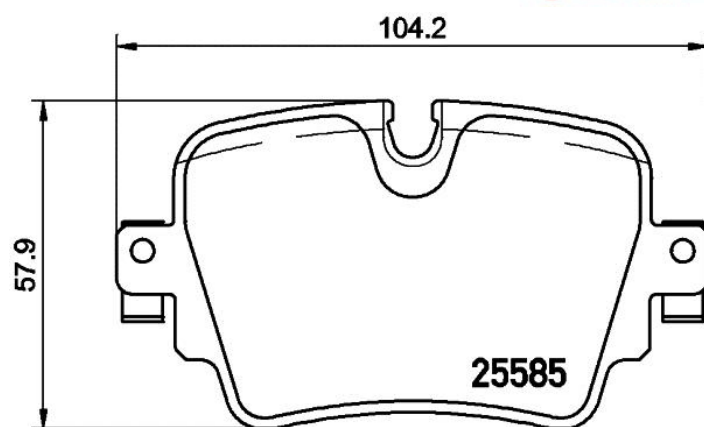

Plăcuțe de frână P 36 032

Specificații tehnice plăcuțe

Osie
Posterioară

WWA
25585

Lățime
104,4 mm

Grosime
17,4 mm

Înălțime
57,9 mm

Sistem de frânare
TRW

Accesorii

Sezor uzură
Cu locaș

Cod EAN
8020584084120

Autovehicule compatibile

JAGUAR

Model	Tip	kW	An
F-TYPE Convertible (X152)	2.0 Ti4	221	07/17 -
F-TYPE Convertible (X152)	3.0 SCV6	250	10/12 -
F-TYPE Convertible (X152)	3.0 SCV6 S	280	10/12 -
F-TYPE Convertible (X152)	3.0 SCV6 S AWD	280	12/14 -
F-TYPE Convertible (X152)	5.0 SCV8 R	405	10/13 -
F-TYPE Convertible (X152)	5.0 SCV8 RAWD	405	12/14 -
F-TYPE Convertible (X152)	5.0 SCV8 SVR	423	05/15 -
F-TYPE Convertible (X152)	5.0 SCV8 SVR	423	12/15 -
F-TYPE Convertible (X152)	SCV6 400 SPORT	294	11/16 -
F-TYPE Convertible (X152)	SCV6 400 SPORT AWD	294	11/16 -
F-TYPE Coupe (X152)	2.0 Ti4	221	07/17 -
F-TYPE Coupe (X152)	3.0 SCV6	250	10/13 -