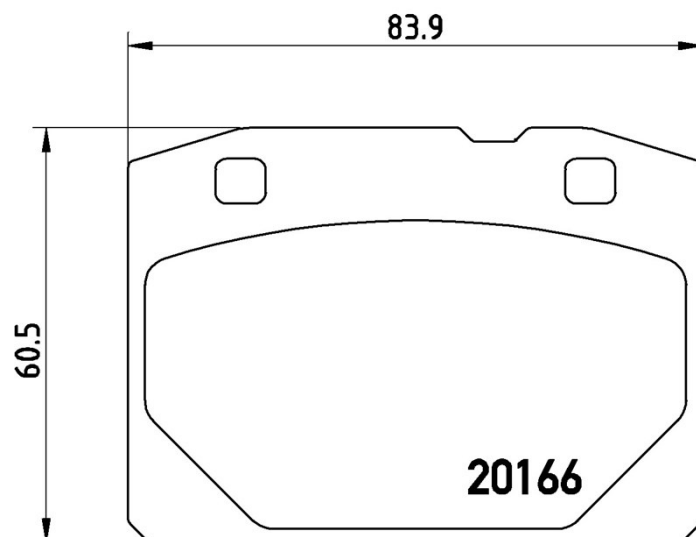

Specificații tehnice plăcuțe

Osie
Anterioară

WVA
20166

Lățime
83,9 mm

Grosime
16 mm

Înălțime
60,5 mm

Sistem de frânare
Bendix

Accesorii

Sezor uzură
Fără

Cod EAN
8020584053195

Autovehicule compatibile

LADA				
Model	Tip	kW	An	
1200-1500 Estate	1200 (VAZ, WAS2102)	44	09/73 08/84	
1200-1500 Estate	1300 (VAZ-21021)	49	01/81 12/82	
1200-1500 Estate	1500 (VAZ2102)	55	09/73 06/85	
1200-1600	1200 L/S (VAZ, WAS2101)	44	01/70 06/86	
1200-1600	1300 (VAZ2101)	48	05/78 01/87	
1200-1600	1300 (WAS21011)	51	08/74 08/84	
1200-1600	1500 (WAS2103, WAS2106)	55	09/72 08/84	
1200-1600	1500 N/S (VAZ2103)	55	11/75 10/86	
1200-1600	1600 (2106)	58	09/72 08/84	