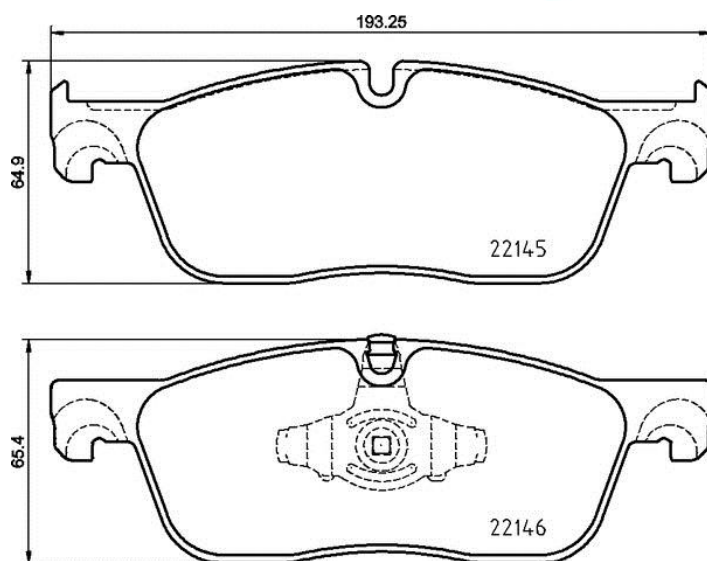

Specificații tehnice plăcuțe

Osie
Anterioară

WVA
22145, 22146

Lățime
193,1 mm

Grosime
18 - 19 mm

Înălțime
65,5 mm

Sistem de frânare
ATE

Accesorii
Cu clema pistonului

Sezor uzură
Cu locaș

Cod EAN
8020584084755

Autovehicule compatibile

JAGUAR

Model	Tip	kW	An
E-PACE (X540)	2.0 AWD	183	09/17 -
E-PACE (X540)	2.0 AWD	221	09/17 -
E-PACE (X540)	2.0 D	110	09/17 -
E-PACE (X540)	2.0 D AWD	110	09/17 -
E-PACE (X540)	2.0 D AWD	132	09/17 -
E-PACE (X540)	2.0 D AWD	177	09/17 -

LAND ROVER

Model	Tip	kW	An
DISCOVERY SPORT (L550)	2.0 4x4	177	12/17 -
DISCOVERY SPORT (L550)	2.0 4x4	213	08/17 -
DISCOVERY SPORT (L550)	2.0 4x4	177	11/14 -
DISCOVERY SPORT (L550)	2.0 D 4x4	177	08/17 -

DISCOVERY SPORT (L550)	2.2 D 4x4	110	09/14 -
DISCOVERY SPORT (L550)	2.2 D 4x4	140	09/14 -
RANGE ROVER EVOQUE (L538)	2.0 4x4	176	09/11 -
RANGE ROVER EVOQUE (L538)	2.0 4x4	177	06/11 -
RANGE ROVER EVOQUE (L538)	2.0 4x4	177	08/17 -
RANGE ROVER EVOQUE (L538)	2.0 4x4	213	08/17 -
RANGE ROVER EVOQUE (L538)	2.0 D	110	06/15 -
RANGE ROVER EVOQUE (L538)	2.0 D 4x4	132	05/15 -
RANGE ROVER EVOQUE (L538)	2.0 D 4x4	110	06/15 -
RANGE ROVER EVOQUE (L538)	2.0 D 4x4	177	08/17 -
RANGE ROVER EVOQUE (L538)	2.2 D	110	06/11 -
RANGE ROVER EVOQUE (L538)	2.2 D 4x4	110	06/11 -
RANGE ROVER EVOQUE (L538)	2.2 D 4x4	140	06/11 -
RANGE ROVER EVOQUE Convertible (L538)	2.0 4x4	177	08/17 -
RANGE ROVER EVOQUE Convertible (L538)	2.0 4x4	177	11/15 -
RANGE ROVER EVOQUE Convertible (L538)	2.0 D 4x4	177	08/17 -
RANGE ROVER EVOQUE Convertible (L538)	2.0 D 4x4	110	11/15 -
RANGE ROVER EVOQUE Convertible (L538)	2.0 D 4x4	132	11/15 -
LAND ROVER (CHERY)			
Model	Tip	kW	An
RANGE ROVER EVOQUE	2.0 T 4x4	177	02/15 -