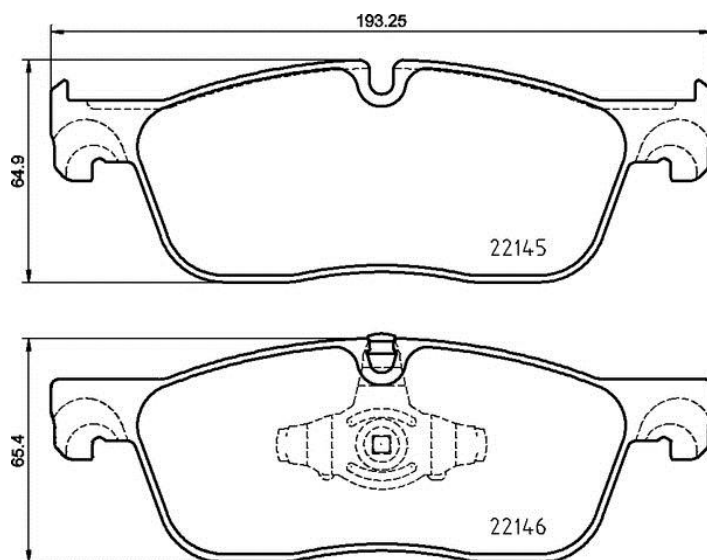

Plăcuțe de frână P 44 026X

Specificații tehnice plăcuțe

Osie
Anterioară

Lățime
193,1 mm

Înălțime
65,5 mm

Accesorii
Cu clema pistonului

Cod EAN
8020584068922

WVA
22145, 22146

Grosime
18 - 19 mm

Sistem de frânare
ATE

Sezor uzură
Cu locaș

Autovehicule compatibile

JAGUAR

Model	Tip	kW	An
E-PACE (X540)	2.0 AWD	183	09/17 -
E-PACE (X540)	2.0 AWD	221	09/17 -
E-PACE (X540)	2.0 D	110	09/17 -
E-PACE (X540)	2.0 D AWD	110	09/17 -
E-PACE (X540)	2.0 D AWD	132	09/17 -
E-PACE (X540)	2.0 D AWD	177	09/17 -

LAND ROVER

Model	Tip	kW	An
DISCOVERY SPORT (L550)	2.0 4x4	177	12/17 -
DISCOVERY SPORT (L550)	2.0 4x4	213	08/17 -
DISCOVERY SPORT (L550)	2.0 4x4	177	11/14 -
DISCOVERY SPORT (L550)	2.0 D 4x4	177	08/17 -

DISCOVERY SPORT (L550)	2.2 D 4x4	110	09/14 -
DISCOVERY SPORT (L550)	2.2 D 4x4	140	09/14 -
RANGE ROVER EVOQUE (L538)	2.0 4x4	176	09/11 -
RANGE ROVER EVOQUE (L538)	2.0 4x4	177	06/11 -
RANGE ROVER EVOQUE (L538)	2.0 4x4	177	08/17 -
RANGE ROVER EVOQUE (L538)	2.0 4x4	213	08/17 -
RANGE ROVER EVOQUE (L538)	2.0 D	110	06/15 -
RANGE ROVER EVOQUE (L538)	2.0 D 4x4	132	05/15 -
RANGE ROVER EVOQUE (L538)	2.0 D 4x4	110	06/15 -
RANGE ROVER EVOQUE (L538)	2.0 D 4x4	177	08/17 -
RANGE ROVER EVOQUE (L538)	2.2 D	110	06/11 -
RANGE ROVER EVOQUE (L538)	2.2 D 4x4	110	06/11 -
RANGE ROVER EVOQUE (L538)	2.2 D 4x4	140	06/11 -
RANGE ROVER EVOQUE Convertible (L538)	2.0 4x4	177	08/17 -
RANGE ROVER EVOQUE Convertible (L538)	2.0 4x4	177	11/15 -
RANGE ROVER EVOQUE Convertible (L538)	2.0 D 4x4	177	08/17 -
RANGE ROVER EVOQUE Convertible (L538)	2.0 D 4x4	110	11/15 -
RANGE ROVER EVOQUE Convertible (L538)	2.0 D 4x4	132	11/15 -
LAND ROVER (CHERY)			
Model	Tip	kW	An
RANGE ROVER EVOQUE	2.0 T 4x4	177	02/15 -