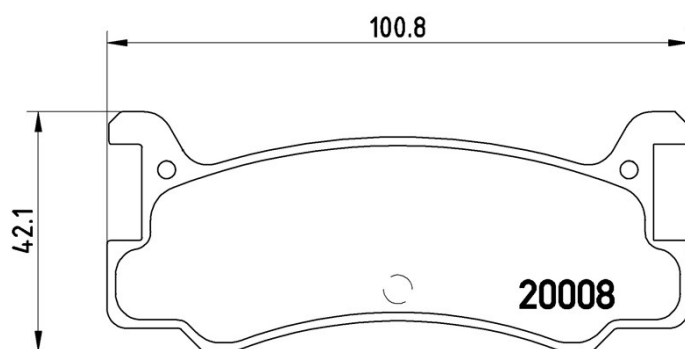

Autovehicule compatibile

DAIHATSU

Model	Tip	kW	An
CHARADE IV (G200, G202)	1.0	38	09/94 03/96
CHARADE IV (G200, G202)	1.0 i	42	03/93 03/96
CHARADE IV (G200, G202)	1.3	44	09/96 11/99
CHARADE IV (G200, G202)	1.3 16V	55	05/96 11/99
CHARADE IV (G200, G202)	1.3 i 16V	62	01/93 09/00
CHARADE IV (G200, G202)	1.5 HG	55	06/94 03/96
CHARADE IV (G200, G202)	1.5 i 16V	66	01/97 11/99
CHARADE IV (G200, G202)	1.6 GTi	77	03/93 11/99
CHARADE IV Saloon (G203)	1.5 16V	55	10/94 01/01
CHARADE IV Saloon (G203)	1.5 i 16V	66	06/94 11/99
CHARADE IV Saloon (G203)	1.6 GS	77	03/93 03/96
GRAN MOVE (G3)	1.5 16V (G303)	66	10/96 07/98
GRAN MOVE (G3)	1.5 GLX	71	10/96 08/98