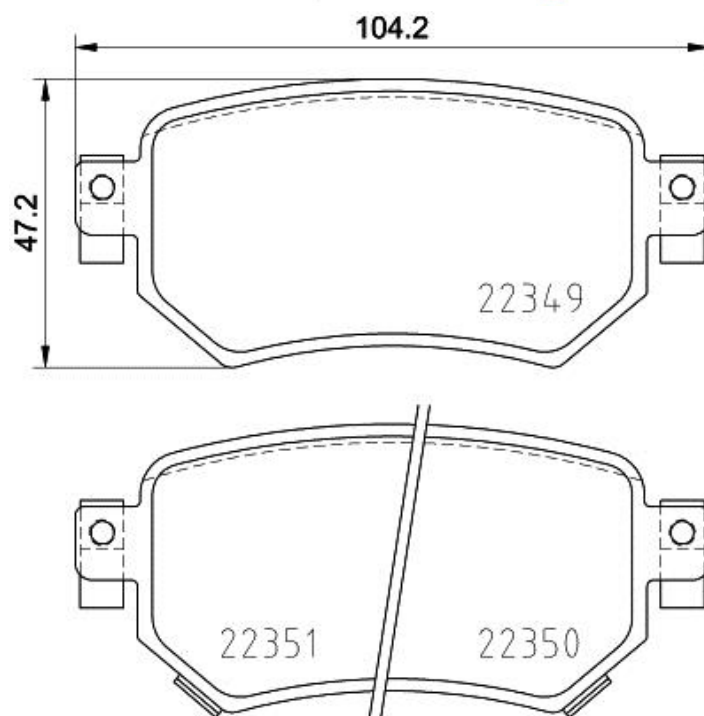

Autovehicule compatibile

MAZDA

Model	Tip	kW	An
6 Estate (GJ, GL)	2.0	107	01/13 -
6 Estate (GJ, GL)	2.0	121	01/13 -
6 Estate (GJ, GL)	2.2 D	135	03/18 -
6 Estate (GJ, GL)	2.2 D	129	07/14 -
6 Estate (GJ, GL)	2.2 D	110	12/12 -
6 Estate (GJ, GL)	2.2 D	129	12/12 -
6 Estate (GJ, GL)	2.2 D AWD	135	03/18 -
6 Estate (GJ, GL)	2.2 D AWD	129	02/15 -