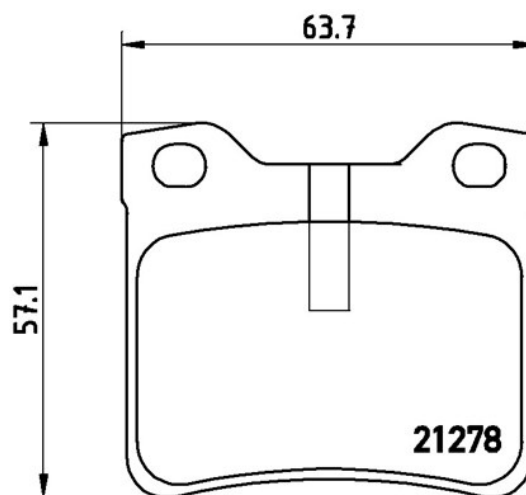

Cod EAN
8020584054024

brembo