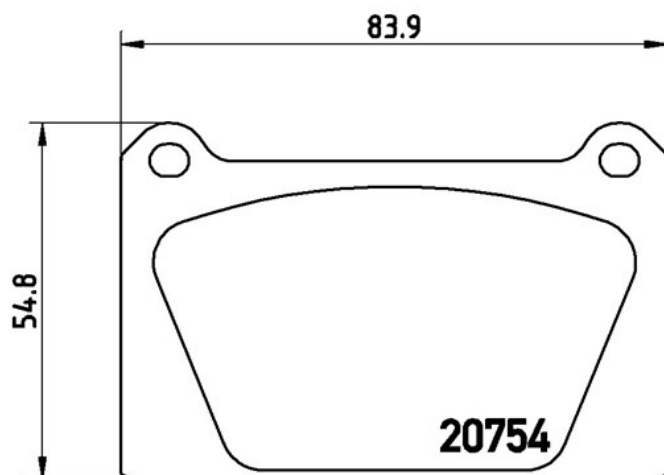

## Specificații tehnice plăcuțe

**Osie**  
Anterioară

**WVA**  
20754, 20762

**Lățime**  
83,6 mm

**Grosime**  
15 mm

**Înălțime**  
54,8 mm

**Sistem de frânare**  
Lockheed

**Accesorii**

**Sezor uzură**  
Electric

**Cod EAN**  
8020584054383