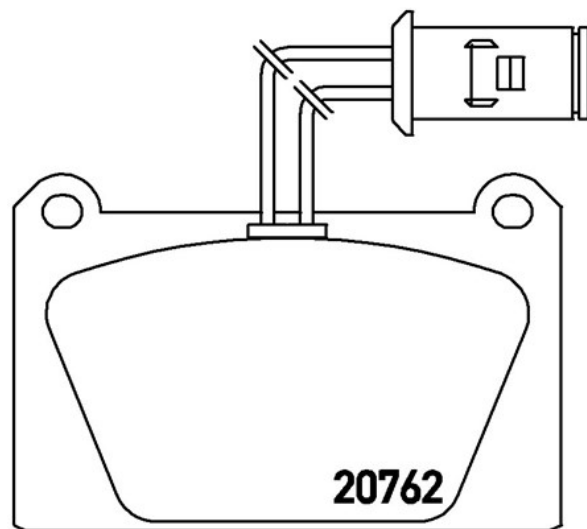

## Specificații tehnice plăcuțe

**Osie**  
Anterioară

**WVA**  
20754, 20762

**Lățime**  
83,6 mm

**Grosime**  
15 mm

**Înălțime**  
54,8 mm

**Sistem de frânare**  
Lockheed

**Accesorii**

**Sezor uzură**  
Electric

**Cod EAN**  
8020584054383