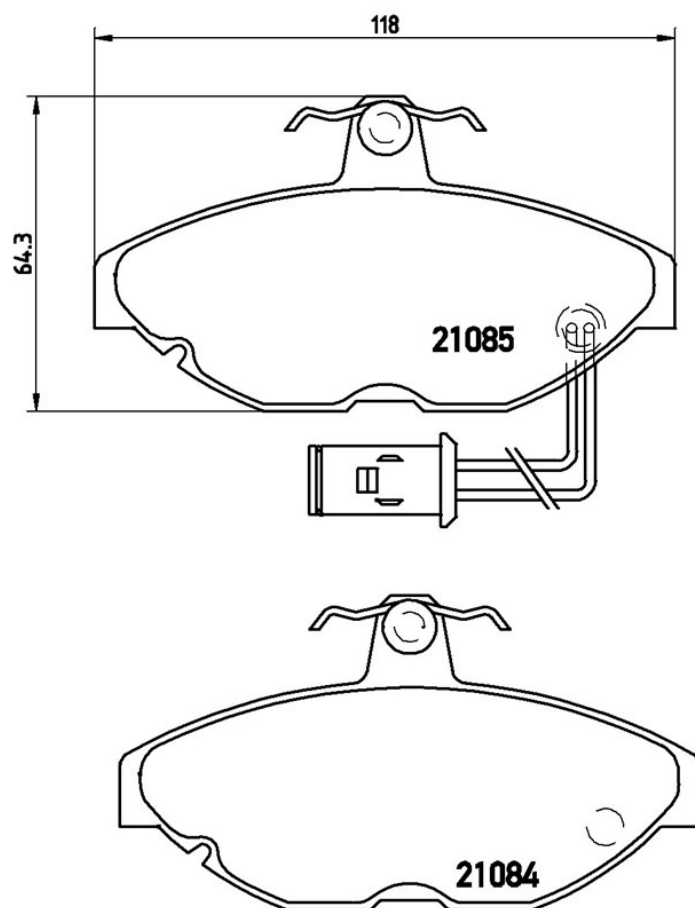

Specificații tehnice plăcuțe

Osie
Anterioară

Lățime
118 mm

Înălțime
64,3 mm

Accesorii
Cu șuruburi cu șuruburi de frână

Cod EAN
8020584054413

WVA
21084, 21085

Grosime
17,5 mm

Sistem de frânare
Lucas

Sezor uzură
Electric

Autovehicule compatibile

AUSTIN

Model	Tip	kW	An
MAESTRO (XC)	1.3	47	01/86 09/92
MAESTRO (XC)	1.3	50	01/86 09/92
MAESTRO (XC)	1.3	46	03/83 08/85
MAESTRO (XC)	1.3 LS	49	03/83 08/90