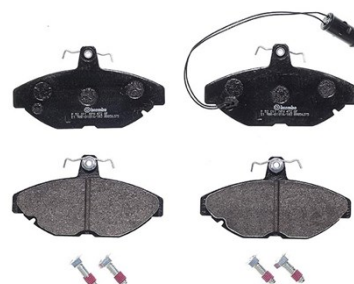

Specificații tehnice plăcuțe

Osie
Anterioară

Lățime
118 mm

Înălțime
64,3 mm

Accesorii
Cu șuruburi cu șuruburi de frână

Cod EAN
8020584054413

WVA
21084, 21085

Grosime
17,5 mm

Sistem de frânare
Lucas

Sezor uzură
Electric

Autovehicule compatibile

AUSTIN

Model	Tip	kW	An
MAESTRO (XC)	1.3	47	01/86 09/92
MAESTRO (XC)	1.3	50	01/86 09/92
MAESTRO (XC)	1.3	46	03/83 08/85
MAESTRO (XC)	1.3 LS	49	03/83 08/90