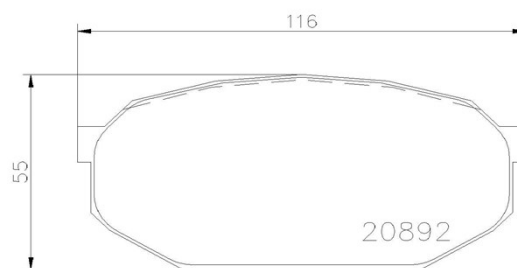

Specificații tehnice plăcuțe

Osie
Anterioară

WVA
20892

Lățime
116 mm

Grosime
15 mm

Înălțime
55 mm

Sistem de frânare
Sumitomo

Accesorii

Sezor uzură
Fără

Cod EAN

8020584054529

Autovehicule compatibile

MITSUBISHI

Model	Tip	kW	An
GALANT II (A16_)	2.0 Turbo ECi (A164)	125	05/82 05/84
LANCER II (A17_)	2.0 Turbo ECi (A176)	125	03/81 02/83
SAPPORO II (A16_A)	2.0 Turbo ECi (A164)	125	08/82 08/83
STARION (A18_A)	2.0 Turbo ECi (A183A)	132	05/85 08/87
STARION (A18_A)	2.0 Turbo ECi (A183A)	125	06/82 12/85
STARION (A18_A)	2.6 Turbo ECi (A187A)	114	09/87 06/90

Coduri OE

Coduri OE compatibile

MITSUBISHI	MB238262
MITSUBISHI	MB238262R
MITSUBISHI	MB366148
MITSUBISHI	MB618108